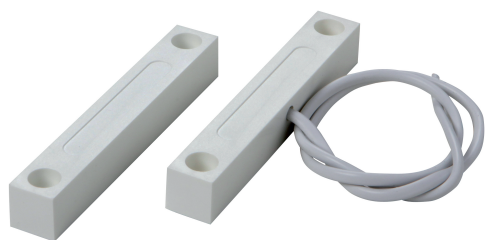

# 941 CAPTEURS

## CAPTEUR DE PORTE / FENETRE

---

Code : **9410020**

Modèle : **SNS-020**

### Description

Capteur de contrôle d'ouverture de portes ou fenêtres en boucle fermée pour installation en surface ou sur glissière de la fenêtre. Sa taille est idéale pour l'installation sur des fenêtres ajustées où peu d'espace est disponible et la garantie interdit de percer, grâce à son montage avec adhésif