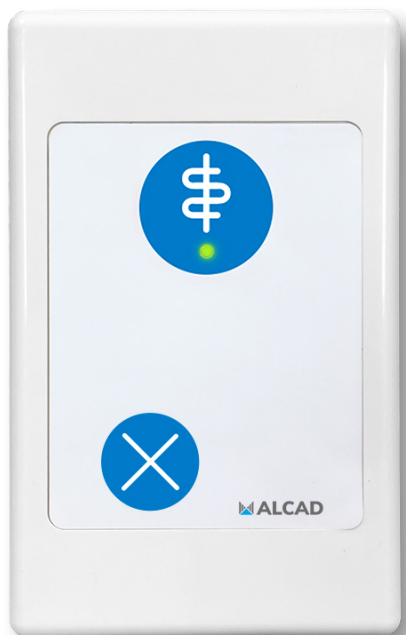

# 941 CAPTEURS

## INTERRUPTEUR MURELE CODE BLEU ET CANCELLA

Code : **9410240**

Modèle : **LLC-443**

### Description

Périphérique de chambre avec bouton d'appel de docteur, led bleue et le bouton Annuler. Il permet de lancer un appel code bleu par la touche d'appel bleu. Une fois l'appel lancé, le voyant bleu permet d'identifier facilement l'endroit d'où l'appel a été lancé. L'annulation de l'appel s'effectue par le bouton Annuler. Montage encastré.

<b>Code</b>	<b>9410235</b>	<b>9410236</b>	<b>9410239</b>	<b>9410240</b>
<b>Model</b>	<b>LLC-440</b>	<b>LLC-441</b>	<b>LLC-442</b>	<b>LLC-443</b>
SIZE	75 x 120 x 15 mm			
WEIGHT	65gr			
POWER SUPPLY	24VDC			
ENERGY CONSUMPTION (STAND BY)	2,5mA			
ENERGY CONSUMPTION (MAX)	10 mA			
MATERIAL	ABS RAL 9003			
PUSH BUTTON	LLC-440: Call LLC-441: Emergency LLC-442: Call & cancelation LLC-443: Emergency & cancelation for emergency			
OPERATING TEMPERATURE	5°C to 55°C			
PROTECTION	IP42			
INSTALLATION	Embedded: ACC-106 surface: ACC-117			
NET CONNECTION	Contact			