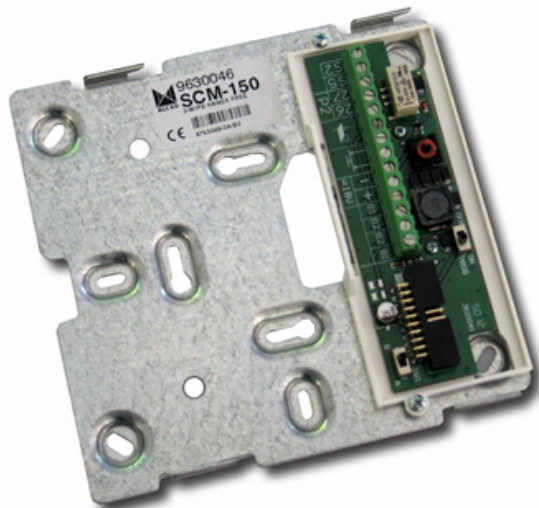

# 963 MONITEURS DE VIDEOPORTER

## SUPPORT CONNEXION MONIT.MAINS LIBRES 2F

Code : **9630046**

Modèle : **SCM-150**

### Description

Élément dans lequel sont réalisées toutes les connexions du système de portier vidéo de la maison, permettant de connecter le portier vidéo au reste de l'installation. Fixation directe au mur ou à la boîte des mécanismes.

Support pour l'installation mural du moniteur du vidéoportier, pour systèmes de vidéoportier à 2 fils.