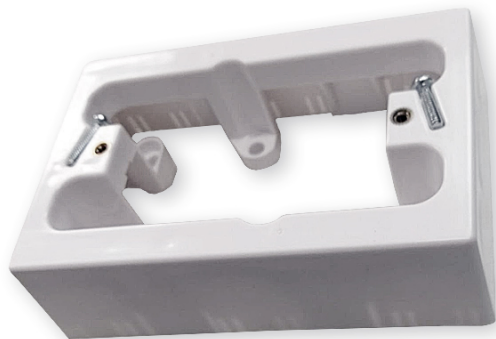

941 CAPTEURS

ACCESOIRE DE MONTAGE SURFACE RECTANGU

Code : **9415024**

Modèle : **ACC-117**

Coffret en PVC dont la pose préalable est nécessaire dans le cas de la pose d'un périphérique de pièce rectangulaire en surface.

CÓDIGO/CODE/CODE	9415024
MODELO/MODEL/MODÈLE	ACC-117
DIMENSIONES DIMENSIONS DIMENSIONS	123x81x35mm
MATERIAL MATERIAL MATIÈRE	Plástico Plastic Plastique
CAJA DE EMPOTRAR PARA EMBEDDING BOX FOR BOÎTE D'ENCASTRER	RFI-722 / LLC-4XX