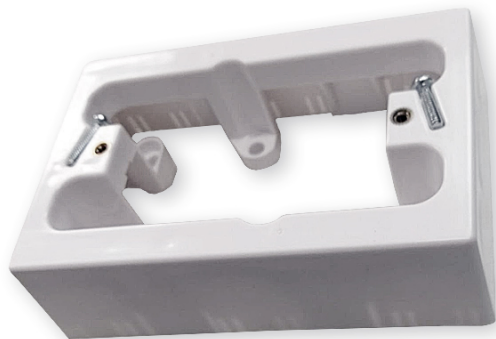

# 941 CAPTEURS

## ACCESOIRE DE MONTAGE SURFACE RECTANGU

Code : **9415024**

Modèle : **ACC-117**

Coffret en PVC dont la pose préalable est nécessaire dans le cas de la pose d'un périphérique de pièce rectangulaire en surface.

CÓDIGO/CODE/CODE	9415024
MODELO/MODEL/MODÈLE	ACC-117
DIMENSIONES DIMENSIONS DIMENSIONS	123x81x35mm
MATERIAL MATERIAL MATIÈRE	Plástico Plastic Plastique
CAJA DE EMPOTRAR PARA EMBEDDING BOX FOR BOÎTE D'ENCASTRER	RFI-722 / LLC-4XX