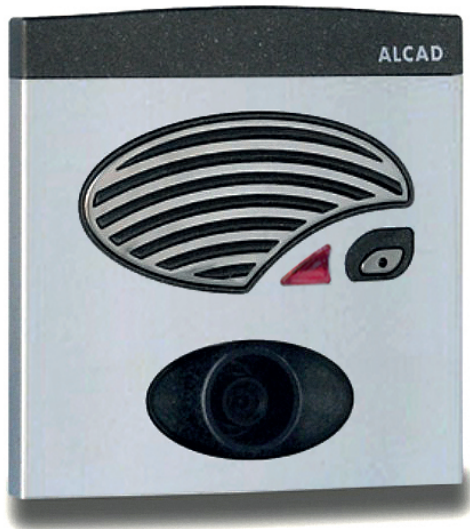

967 PLAQUES MODULAIRES SUPERIEURES

MODULE CAMERA ACTIVE VIEW ET MAN-420

Code : **9670198**

Modèle : **MDN-423**

Description

Module supérieur pour plaque de rue L201

à boutons. Module double, contient le groupe phonique GRF-302, la télécaméra TCB-075 et le module haut-parleur et le microphone RVE-024.

9640021 TCB-075 Description

Module de caméra couleur pour être incorporé au panneau de la plaque L201. Ce module est l'élément chargé de capturer l'image de la personne qui fait l'appel. Incorpore des LED blanches pour l'éclairage de nuit. Avec la technologie ACTIVE VIEW. Des couleurs comme vous n'en avez jamais vues. Notre caméra offre une qualité incroyable, même dans des conditions de contre-jour, d'éblouissement et de brusques changements de luminosité grâce à sa fonction WDR. Il est utilisé dans les systèmes vidéo protero à 2 fils

Plaque de rue

Disponible en format modulaire, avec modules supérieurs et inférieurs. Le module supérieur peut être simple, double ou triple. Le module inférieur est disponible avec des boutons-poussoirs simples ou doubles.

CÓDIGO-CODE-CODE		9640021
MODELO-MODEL-MODÈLE		TCB-075
SENSOR SENSOR CAPTEUR		1/3" WDR CMOS ACTIVE VIEW
ILUMINACIÓN LIGHTING ILLUMINATION		Leds blancos White leds leds blanches
ÁNGULO DE VISIÓN VIEW ANGLE ANGLE DE VISION	H	70°
	V	65°
ORIENTACIÓN ORIENTATION ORIENTATION		↕ ← 10° → ↕
PLACA DE CALLE PLAQUE DE RUE ENTRANCE PANEL		Línea 201 L201 201 Line