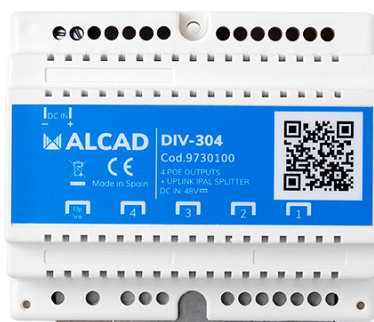

973 ACCESSOIRES

DERIVATEUR 4 SORTIES POE + 1 UPLINK IPAL

Code : **9730100**

Modèle : **DIV-304**

Code	9730100
Modèle	DIV-304
Norme de réseau	IEEE 802.3i IEEE 802.3u IEEE 802.3x IEEE802.3z IEEE 802.3ab IEEE 802.3af IEEE 802.3at
Port	4 10/100/1000Mbps RJ45 port
	1 Console port
La puissance d'entrée	100-240V/50-60Hz