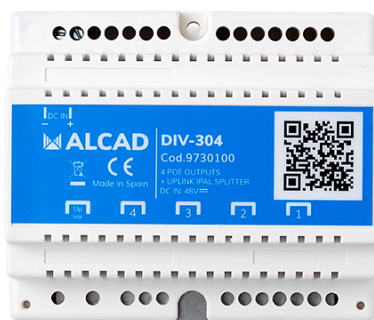

973 ACCESSOIRES

DERIVATEUR 4 SORTIES POE + 1 UPLINK IPAL

Code : **9730100**

Modèle : **DIV-304**

Code	9730100
Modèle	DIV-304
Norme de réseau	IEEE 802.3i IEEE 802.3u IEEE 802.3x IEEE802.3z IEEE 802.3ab IEEE 802.3af IEEE 802.3at
Port	4 10/100/1000Mbps RJ45 port
	1 Console port
La puissance d'entrée	100-240V/50-60Hz