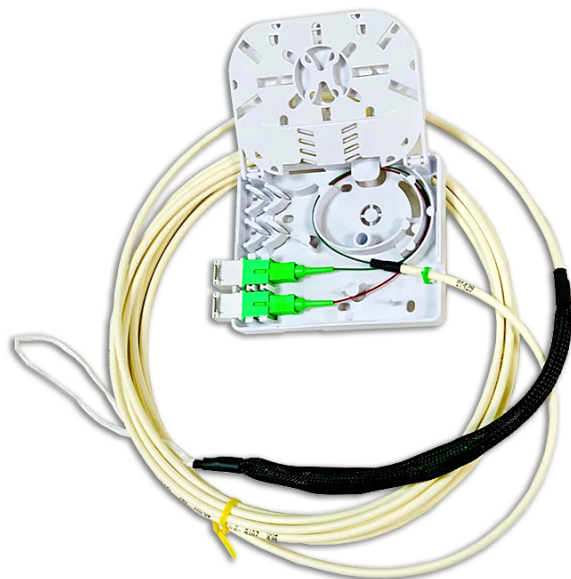

## BOITIER TERMINAL F.O. PIGTAILS 45M

Code : **9160088**

Modèle : **OTB-345**

Description

Point de terminaison optique préconnectorisé avec un pigtail de 2 fibres monomode de 45m de longueur.

CÓDIGO-CODE-CODE		9160088	9160089	9160090	9160091
MODELO-MODEL-MODÈLE		OTB-345	OTB-350	OTB-355	OTB-360
Conexión Connection Connexion		SC/APC			
Nº de conexiones No. of connections Nombre de connexions		2			
Dimensiones roseta Box dimensions Dimensions PTO	mm	105x82x22			
Material roseta Box material Matériel PTO		ABS			
Longitud cable/Ø Cable length/Ø Longueur cable/Ø	mm	45000/3	50000/3	55000/3	60000/3
Tipo de fibra monomodo Singlemode fibre type Type de fibre monomode		G.657A			
Unidades por embalaje Units per packaging Unités par emballage		1			
Peso Weight Poids	Kg	0,118	0,153	0,188	0,223