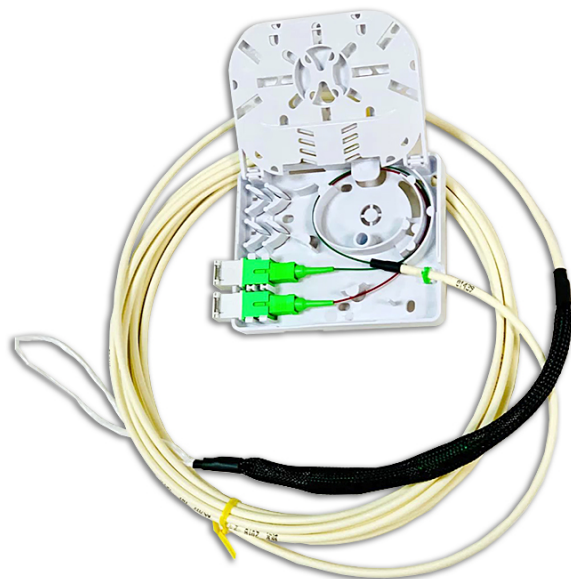

916 DISTRIBUTION FIBRE OPTIQUE

BOITIER TERMINAL F.O. PIGTAILS 45M

Code : **9160088**

Modèle : **OTB-345**

Description

Point de terminaison optique préconnectorisé avec un pigtail de 2 fibres monomode de 45m de longueur.

CÓDIGO-CODE-CODE		9160088	9160089	9160090	9160091
MODELO-MODEL-MODÈLE		OTB-345	OTB-350	OTB-355	OTB-360
Conexión Connection Connexion		SC/APC			
Nº de conexiones No. of connections Nombre de connexions		2			
Dimensiones roseta Box dimensions Dimensions PTO	mm	105x82x22			
Material roseta Box material Matériel PTO		ABS			
Longitud cable/Ø Cable length/Ø Longueur cable/Ø	mm	45000/3	50000/3	55000/3	60000/3
Tipo de fibra monomodo Singlemode fibre type Type de fibre monomode		G.657A			
Unidades por embalaje Units per packaging Unités par emballage		1			
Peso Weight Poids	Kg	0,118	0,153	0,188	0,223