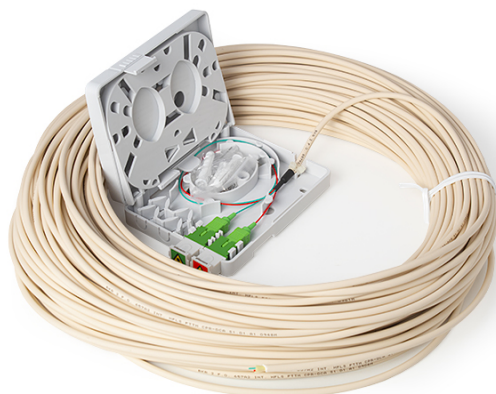

916 DISTRIBUTION FIBRE OPTIQUE

BOITIER TERMINAL F.O. PIGTAILS 50M

Code : **9160089**

Modèle : **OTB-350**

Description

Point de terminaison optique préconnecté avec un pigtail de 2 fibres monomode de 50m de longueur.

CÓDIGO-CODE-CODE		9160088	9160089	9160090	9160091
MODELO-MODEL-MODÈLE		OTB-345	OTB-350	OTB-355	OTB-360
Conexión Connection Connexion		SC/APC			
Nº de conexiones No. of connections Nombre de connexions		2			
Dimensiones roseta Box dimensions Dimensions PTO	mm	105x82x22			
Material roseta Box material Matériel PTO		ABS			
Longitud cable/Ø Cable length/Ø Longueur cable/Ø	mm	45000/3	50000/3	55000/3	60000/3
Tipo de fibra monomodo Singlemode fibre type Type de fibre monomode		G.657A			
Unidades por embalaje Units per packaging Unités par emballage		1			
Peso Weight Poids	Kg	0,118	0,153	0,188	0,223