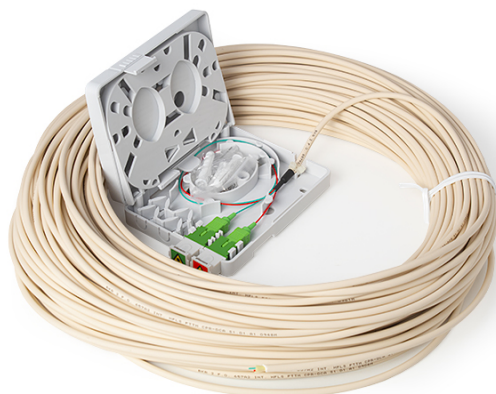

## BOITIER TERMINAL F.O. PIGTAILS 50M

Code : **9160089**

Modèle : **OTB-350**

Description

Point de terminaison optique préconnecté avec un pigtail de 2 fibres monomode de 50m de longueur.

CÓDIGO-CODE-CODE		9160088	9160089	9160090	9160091
MODELO-MODEL-MODÈLE		OTB-345	OTB-350	OTB-355	OTB-360
Conexión Connection Connexion		SC/APC			
Nº de conexiones No. of connections Nombre de connexions		2			
Dimensiones roseta Box dimensions Dimensions PTO	mm	105x82x22			
Material roseta Box material Matériel PTO		ABS			
Longitud cable/Ø Cable length/Ø Longueur cable/Ø	mm	45000/3	50000/3	55000/3	60000/3
Tipo de fibra monomodo Singlemode fibre type Type de fibre monomode		G.657A			
Unidades por embalaje Units per packaging Unités par emballage		1			
Peso Weight Poids	Kg	0,118	0,153	0,188	0,223