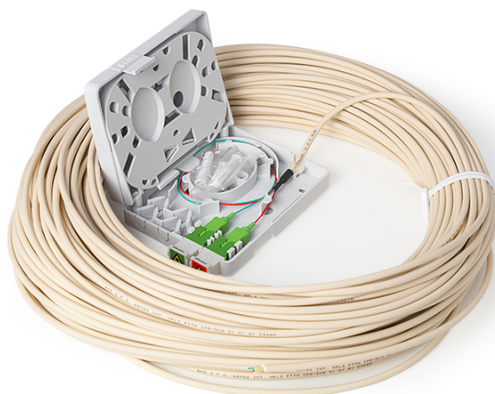

## BOITIER TERMINAL F.O. PIGTAILS 55M

Code : **9160090**

Modèle : **OTB-355**

Description

Point de terminaison optique préconnecté avec un pigtail de 2 fibres monomode de 55m de longueur.

CÓDIGO-CODE-CODE		9160088	9160089	9160090	9160091
MODELO-MODEL-MODÈLE		OTB-345	OTB-350	OTB-355	OTB-360
Conexión Connection Connexion		SC/APC			
Nº de conexiones No. of connections Nombre de connexions		2			
Dimensiones roseta Box dimensions Dimensions PTO	mm	105x82x22			
Material roseta Box material Matériel PTO		ABS			
Longitud cable/Ø Cable length/Ø Longueur cable/Ø	mm	45000/3	50000/3	55000/3	60000/3
Tipo de fibra monomodo Singlemode fibre type Type de fibre monomode		G.657A			
Unidades por embalaje Units per packaging Unités par emballage		1			
Peso Weight Poids	Kg	0,118	0,153	0,188	0,223