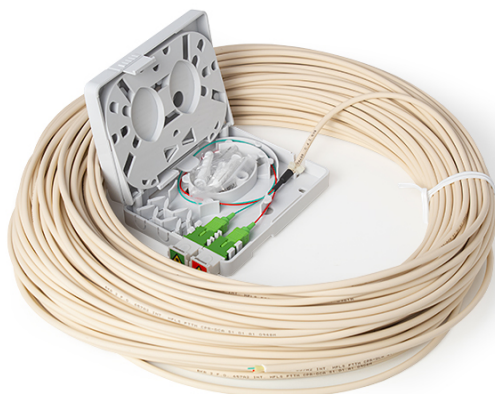

916 DISTRIBUTION FIBRE OPTIQUE

BOITIER TERMINAL F.O. PIGTAILS 55M

Code : **9160090**

Modèle : **OTB-355**

Description

Point de terminaison optique préconnecté avec un pigtail de 2 fibres monomode de 55m de longueur.

CÓDIGO-CODE-CODE		9160088	9160089	9160090	9160091
MODELO-MODEL-MODÈLE		OTB-345	OTB-350	OTB-355	OTB-360
Conexión Connection Connexion		SC/APC			
Nº de conexiones No. of connections Nombre de connexions		2			
Dimensiones roseta Box dimensions Dimensions PTO	mm	105x82x22			
Material roseta Box material Matériel PTO		ABS			
Longitud cable/Ø Cable length/Ø Longueur cable/Ø	mm	45000/3	50000/3	55000/3	60000/3
Tipo de fibra monomodo Singlemode fibre type Type de fibre monomode		G.657A			
Unidades por embalaje Units per packaging Unités par emballage		1			
Peso Weight Poids	Kg	0,118	0,153	0,188	0,223