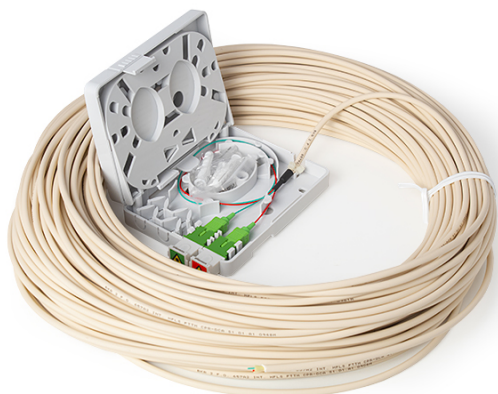

## BOITIER TERMINAL F.O. PIGTAILS 55M

Code : **9160090**

Modèle : **OTB-355**

Description

Point de terminaison optique préconnecté avec un pigtail de 2 fibres monomode de 55m de longueur.

CÓDIGO-CODE-CODE		9160088	9160089	9160090	9160091
MODELO-MODEL-MODÈLE		OTB-345	OTB-350	OTB-355	OTB-360
Conexión Connection Connexion		SC/APC			
Nº de conexiones No. of connections Nombre de connexions		2			
Dimensiones roseta Box dimensions Dimensions PTO	mm	105x82x22			
Material roseta Box material Matériel PTO		ABS			
Longitud cable/Ø Cable length/Ø Longueur cable/Ø	mm	45000/3	50000/3	55000/3	60000/3
Tipo de fibra monomodo Singlemode fibre type Type de fibre monomode		G.657A			
Unidades por embalaje Units per packaging Unités par emballage		1			
Peso Weight Poids	Kg	0,118	0,153	0,188	0,223