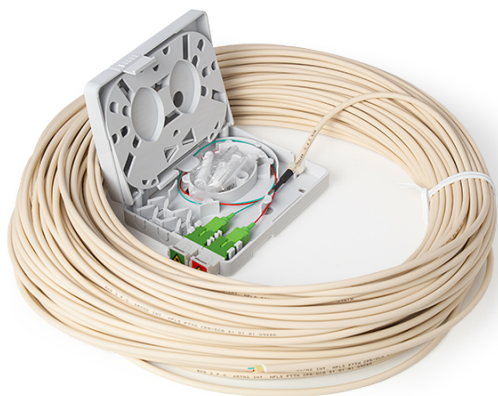

## BOITIER TERMINAL F.O. PIGTAILS 60M

Code : **9160091**

Modèle : **OTB-360**

### Description

Point de terminaison optique préconnecté avec un pigtail de 2 fibres monomode de 60m de longueur.

CÓDIGO-CODE-CODE		9160088	9160089	9160090	9160091
MODELO-MODEL-MODÈLE		OTB-345	OTB-350	OTB-355	OTB-360
Conexión Connection Connexion		SC/APC			
Nº de conexiones No. of connections Nombre de connexions		2			
Dimensiones roseta Box dimensions Dimensions PTO	mm	105x82x22			
Material roseta Box material Matériel PTO		ABS			
Longitud cable/Ø Cable length/Ø Longueur cable/Ø	mm	45000/3	50000/3	55000/3	60000/3
Tipo de fibra monomodo Singlemode fibre type Type de fibre monomode		G.657A			
Unidades por embalaje Units per packaging Unités par emballage		1			
Peso Weight Poids	Kg	0,118	0,153	0,188	0,223