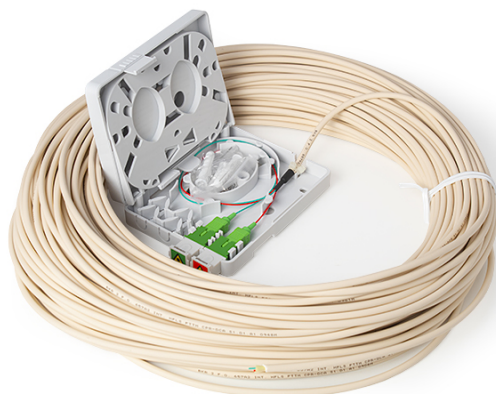

## BOITIER TERMINAL F.O. PIGTAILS 60M

Code : **9160091**

Modèle : **OTB-360**

Description

Point de terminaison optique préconnecté avec un pigtail de 2 fibres monomode de 60m de longueur.

CÓDIGO-CODE-CODE		9160088	9160089	9160090	9160091
MODELO-MODEL-MODÈLE		OTB-345	OTB-350	OTB-355	OTB-360
Conexión Connection Connexion		SC/APC			
Nº de conexiones No. of connections Nombre de connexions		2			
Dimensiones roseta Box dimensions Dimensions PTO	mm	105x82x22			
Material roseta Box material Matériel PTO		ABS			
Longitud cable/Ø Cable length/Ø Longueur cable/Ø	mm	45000/3	50000/3	55000/3	60000/3
Tipo de fibra monomodo Singlemode fibre type Type de fibre monomode		G.657A			
Unidades por embalaje Units per packaging Unités par emballage		1			
Peso Weight Poids	Kg	0,118	0,153	0,188	0,223