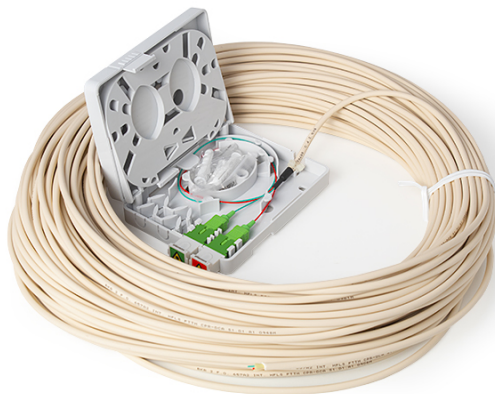

916 DISTRIBUTION FIBRE OPTIQUE

BOITIER TERMINAL F.O. PIGTAILS 60M

Code : **9160091**

Modèle : **OTB-360**

Description

Point de terminaison optique préconnecté avec un pigtail de 2 fibres monomode de 60m de longueur.

CÓDIGO-CODE-CODE		9160088	9160089	9160090	9160091
MODELO-MODEL-MODÈLE		OTB-345	OTB-350	OTB-355	OTB-360
Conexión Connection Connexion		SC/APC			
Nº de conexiones No. of connections Nombre de connexions		2			
Dimensiones roseta Box dimensions Dimensions PTO	mm	105x82x22			
Material roseta Box material Matériel PTO		ABS			
Longitud cable/Ø Cable length/Ø Longueur cable/Ø	mm	45000/3	50000/3	55000/3	60000/3
Tipo de fibra monomodo Singlemode fibre type Type de fibre monomode		G.657A			
Unidades por embalaje Units per packaging Unités par emballage		1			
Peso Weight Poids	Kg	0,118	0,153	0,188	0,223