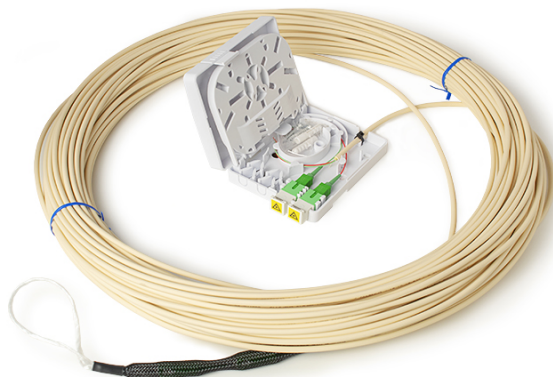

916 DISTRIBUTION FIBRE OPTIQUE

BOITIER TERMINAL F.O. JARRETIERE 45M

Code : **9160092**

Modèle : **OTB-445**

Description

Point de terminaison optique préconnecté avec une jarretière de 2 fibres monomode de 45m de longueur.

CÓDIGO-CODE-CODE		9160092	9160093	9160094	9160095
MODELO-MODEL-MODÈLE		OTB-445	OTB-450	OTB-455	OTB-460
Conexión Connection Connexion		SC/APC			
Nº de conexiones No. of connections Nombre de connexions		2			
Dimensiones roseta Box dimensions Dimensions PTO	mm	105x82x22			
Material roseta Box material Matériel PTO		ABS			
Longitud cable/Ø Cable length/Ø Longueur cable/Ø	mm	45000/3	50000/3	55000/3	60000/3
Tipo de fibra monomodo Singlemode fibre type Type de fibre monomode		G.657A			
Unidades por embalaje Units per packaging Unités par emballage		1			
Peso Weight Poids	Kg	0,7	0,75	0,8	0,9