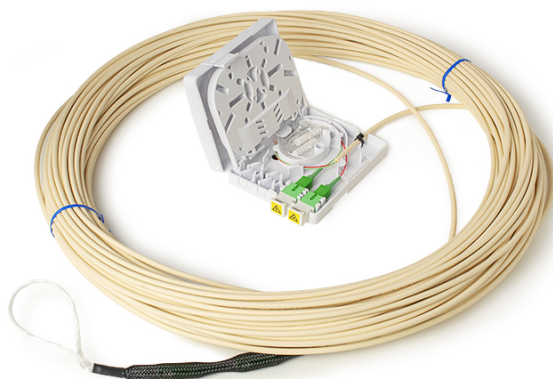

916 DISTRIBUTION FIBRE OPTIQUE

BOITIER TERMINAL F.O. JARRETIERE 50M

Code : **9160093**

Modèle : **OTB-450**

Description

Point de terminaison optique préconnecté avec une jarretière de 2 fibres monomode de 50m de longueur.

CÓDIGO-CODE-CODE		9160092	9160093	9160094	9160095
MODELO-MODEL-MODÈLE		OTB-445	OTB-450	OTB-455	OTB-460
Conexión Connection Connexion		SC/APC			
Nº de conexiones No. of connections Nombre de connexions		2			
Dimensiones roseta Box dimensions Dimensions PTO	mm	105x82x22			
Material roseta Box material Matériel PTO		ABS			
Longitud cable/Ø Cable length/Ø Longueur cable/Ø	mm	45000/3	50000/3	55000/3	60000/3
Tipo de fibra monomodo Singlemode fibre type Type de fibre monomode		G.657A			
Unidades por embalaje Units per packaging Unités par emballage		1			
Peso Weight Poids	Kg	0,7	0,75	0,8	0,9