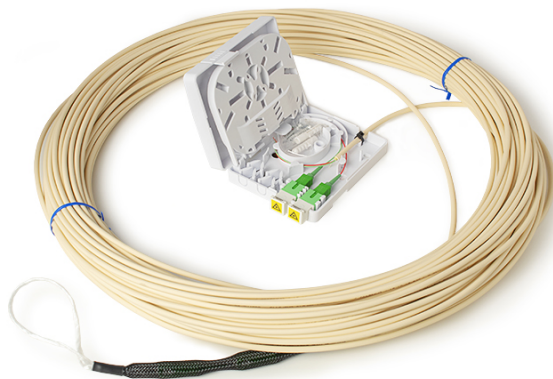

916 DISTRIBUTION FIBRE OPTIQUE

BOITIER TERMINAL F.O. JARRETIERE 50M

Code : **9160093**

Modèle : **OTB-450**

Description

Point de terminaison optique préconnecté avec une jarretière de 2 fibres monomode de 50m de longueur.

CÓDIGO-CODE-CODE		9160092	9160093	9160094	9160095
MODELO-MODEL-MODÈLE		OTB-445	OTB-450	OTB-455	OTB-460
Conexión Connection Connexion		SC/APC			
Nº de conexiones No. of connections Nombre de connexions		2			
Dimensiones roseta Box dimensions Dimensions PTO	mm	105x82x22			
Material roseta Box material Matériel PTO		ABS			
Longitud cable/Ø Cable length/Ø Longueur cable/Ø	mm	45000/3	50000/3	55000/3	60000/3
Tipo de fibra monomodo Singlemode fibre type Type de fibre monomode		G.657A			
Unidades por embalaje Units per packaging Unités par emballage		1			
Peso Weight Poids	Kg	0,7	0,75	0,8	0,9