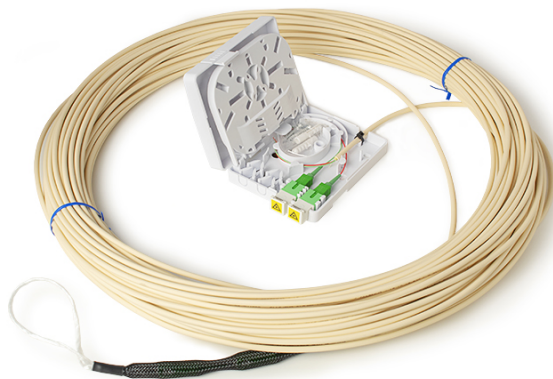

916 DISTRIBUTION FIBRE OPTIQUE

BOITIER TERMINAL F.O. JARRETIERE 60M

Code : **9160095**

Modèle : **OTB-460**

Description

Point de terminaison optique préconnecté avec une jarretière de 2 fibres monomode de 60m de longueur.

CÓDIGO-CODE-CODE		9160092	9160093	9160094	9160095
MODELO-MODEL-MODÈLE		OTB-445	OTB-450	OTB-455	OTB-460
Conexión Connection Connexion		SC/APC			
Nº de conexiones No. of connections Nombre de connexions		2			
Dimensiones roseta Box dimensions Dimensions PTO	mm	105x82x22			
Material roseta Box material Matériel PTO		ABS			
Longitud cable/Ø Cable length/Ø Longueur cable/Ø	mm	45000/3	50000/3	55000/3	60000/3
Tipo de fibra monomodo Singlemode fibre type Type de fibre monomode		G.657A			
Unidades por embalaje Units per packaging Unités par emballage		1			
Peso Weight Poids	Kg	0,7	0,75	0,8	0,9