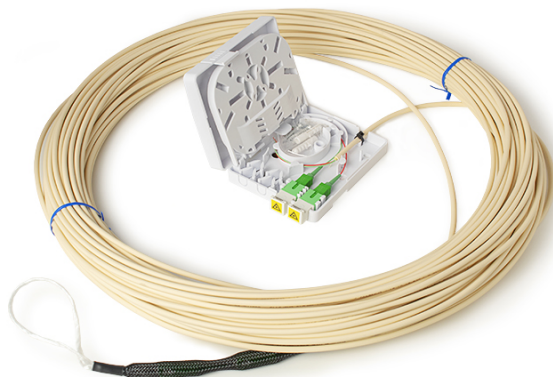

916 DISTRIBUTION FIBRE OPTIQUE

BOITIER TERMINAL F.O. JARRETIERE 60M

Code : **9160095**

Modèle : **OTB-460**

Description

Point de terminaison optique préconnecté avec une jarretière de 2 fibres monomode de 60m de longueur.

CÓDIGO-CODE-CODE		9160092	9160093	9160094	9160095
MODELO-MODEL-MODÈLE		OTB-445	OTB-450	OTB-455	OTB-460
Conexión Connection Connexion		SC/APC			
Nº de conexiones No. of connections Nombre de connexions		2			
Dimensiones roseta Box dimensions Dimensions PTO	mm	105x82x22			
Material roseta Box material Matériel PTO		ABS			
Longitud cable/Ø Cable length/Ø Longueur cable/Ø	mm	45000/3	50000/3	55000/3	60000/3
Tipo de fibra monomodo Singlemode fibre type Type de fibre monomode		G.657A			
Unidades por embalaje Units per packaging Unités par emballage		1			
Peso Weight Poids	Kg	0,7	0,75	0,8	0,9