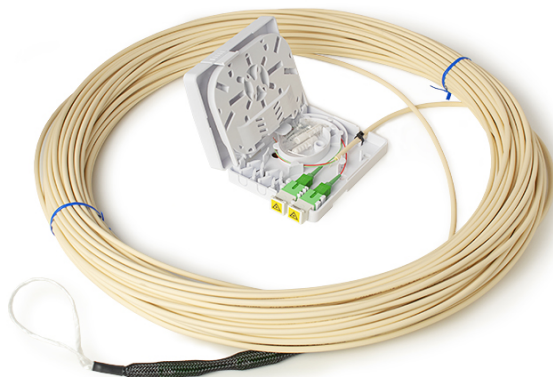

916 DISTRIBUTION FIBRE OPTIQUE

BOITIER TERMINAL F.O. JARRETIERE 55M

Code : **9160094**

Modèle : **OTB-455**

Description

Point de terminaison optique préconnecté avec une jarretière de 2 fibres monomode de 55m de longueur.

| CÓDIGO-CODE-CODE | | 9160092 | 9160093 | 9160094 | 9160095 |
|---|----|-----------|---------|---------|---------|
| MODELO-MODEL-MODÈLE | | OTB-445 | OTB-450 | OTB-455 | OTB-460 |
| Conexión Connection Connexion | | SC/APC | | | |
| Nº de conexiones No. of connections Nombre de connexions | | 2 | | | |
| Dimensiones roseta Box dimensions Dimensions PTO | mm | 105x82x22 | | | |
| Material roseta Box material Matériel PTO | | ABS | | | |
| Longitud cable/Ø Cable length/Ø Longueur cable/Ø | mm | 45000/3 | 50000/3 | 55000/3 | 60000/3 |
| Tipo de fibra monomodo Singlemode fibre type Type de fibre monomode | | G.657A | | | |
| Unidades por embalaje Units per packaging Unités par emballage | | 1 | | | |
| Peso Weight Poids | Kg | 0,7 | 0,75 | 0,8 | 0,9 |