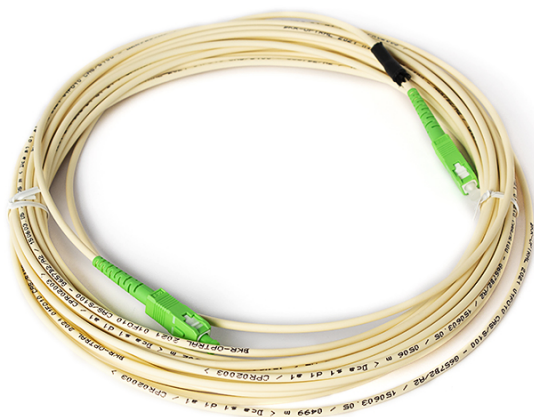

# 916

### JARRETIERE MONOMODE SC/APC, 10 M

Code : **9160103**

Modèle : **OPC-410**

**Description**

Jarretière optique monomode de Ø3mm, de 10m de longueur. Avec connecteurs SC/APC.

CÓDIGO-CODE-CODE		9160102	9160103	9160104	9160105
MODELO-MODEL-MODÈLE		OPC-405	OPC-410	OPC-415	OPC-420
Conexión Connection Connexion		SC/APC			
Tipo de fibra monomodo Singlemode fibre type Type de fibre monomode		G.657A			
Dimensiones (longitud/ Dimensions (length/Ø) Dimensions(longueur/Ø)	mm	5000/3	10000/3	15000/3	20000/3
Unidades por embalaje Units per packaging Unités par emballage		1			
Peso Weight Poids	Kg	0,035	0,07	0,105	0,14