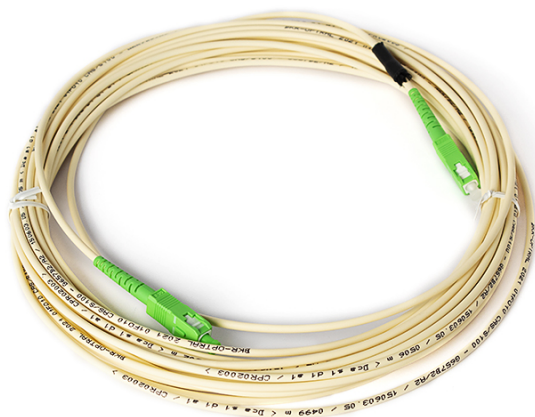

## JARRETIERE MONOMODE SC/APC, 20 M

Code : **9160105**

Modèle : **OPC-420**

**Description**

Jarretière optique monomode de Ø3mm, de 20m de longueur. Avec connecteurs SC/APC,

CÓDIGO-CODE-CODE		9160102	9160103	9160104	9160105
MODELO-MODEL-MODÈLE		OPC-405	OPC-410	OPC-415	OPC-420
Conexión Connection Connexion		SC/APC			
Tipo de fibra monomodo Singlemode fibre type Type de fibre monomode		G.657A			
Dimensiones (longitud/ Dimensions (length/Ø) Dimensions(longueur/Ø)	mm	5000/3	10000/3	15000/3	20000/3
Unidades por embalaje Units per packaging Unités par emballage		1			
Peso Weight Poids	Kg	0,035	0,07	0,105	0,14