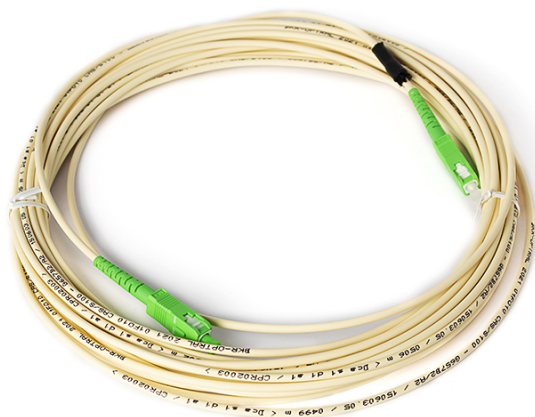

916 DISTRIBUTION FIBRE OPTIQUE

JARRETIERE MONOMODE SC/APC, 20 M

Code : **9160105**

Modèle : **OPC-420**

Description

Jarretière optique monomode de Ø3mm, de 20m de longueur. Avec connecteurs SC/APC,

CÓDIGO-CODE-CODE		9160102	9160103	9160104	9160105
MODELO-MODEL-MODÈLE		OPC-405	OPC-410	OPC-415	OPC-420
Conexión Connection Connexion		SC/APC			
Tipo de fibra monomodo Singlemode fibre type Type de fibre monomode		G.657A			
Dimensiones (longitud/ Dimensions (length/Ø) Dimensions(longueur/Ø)	mm	5000/3	10000/3	15000/3	20000/3
Unidades por embalaje Units per packaging Unités par emballage		1			
Peso Weight Poids	Kg	0,035	0,07	0,105	0,14