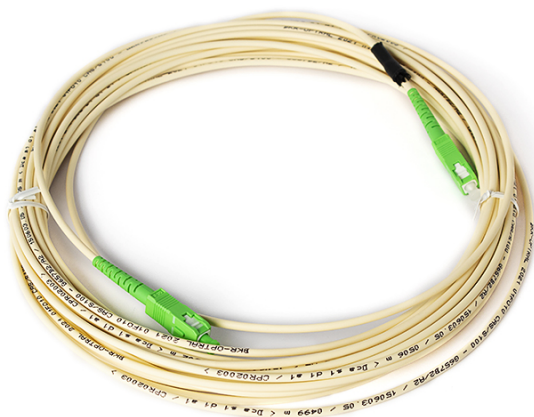

916 DISTRIBUTION FIBRE OPTIQUE

JARRETIERE MONOMODE SC/APC, 20 M

Code : **9160105**

Modèle : **OPC-420**

Description

Jarretière optique monomode de Ø3mm, de 20m de longueur. Avec connecteurs SC/APC,

CÓDIGO-CODE-CODE		9160102	9160103	9160104	9160105
MODELO-MODEL-MODÈLE		OPC-405	OPC-410	OPC-415	OPC-420
Conexión Connection Connexion		SC/APC			
Tipo de fibra monomodo Singlemode fibre type Type de fibre monomode		G.657A			
Dimensiones (longitud/ Dimensions (length/Ø) Dimensions(longueur/Ø)	mm	5000/3	10000/3	15000/3	20000/3
Unidades por embalaje Units per packaging Unités par emballage		1			
Peso Weight Poids	Kg	0,035	0,07	0,105	0,14