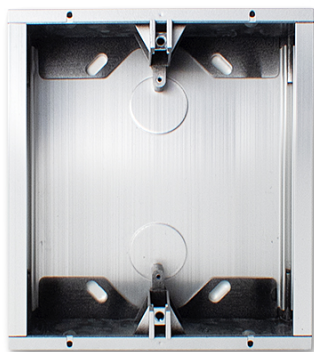

## BOIT EN SAILLIE USOA 2 FENETRES

Code : **9740234**

Modèle : **CSU-712**

### Description

Permet de placer la plaque de rue dans des murs où ce n'est pas possible à choisir pour l'utilisation de la boîte encastrable. Disponible en plusieurs hauteurs, suivant la configuration de la plaque de rue.