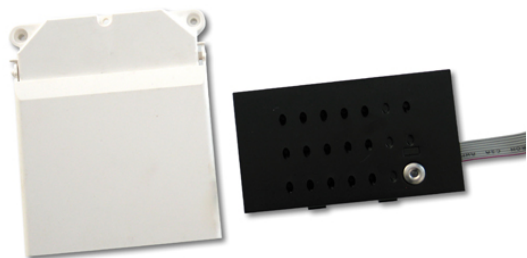

967 PLAQUES MODULAIRES SUPERIEURES

MOD.G.PHONIQ.2 FILS BOUT.PLAQ.EXT IBLACK

Code : **9670201**

Modèle : **MAN-503**

Description

Module pour la plaque de rue IBlack à boutons-poussoirs. Il contient le groupe phonique GRF-304 et le module haut-parleur RVE-035.

9770120 RVE-035 Description

Module avec haut-parleur et microphone pour la plaque de rue. Il dispose d'un synthétiseur vocal en 14 langues pour le message "Porte ouverte". Il dispose également d'un haut-parleur de 8 ohms avec membrane en plastique pour éviter sa détérioration au fil du temps dans des conditions d'intempérie.

Plaque de rue

Système modulaire de plaque de rue composé de modules de boutons poussoirs avec un profil continu et uniforme. Ces modules incorporent une ou deux fenêtres pour loger les différents modules supérieurs: module avec groupe phonique, module avec caméra, etc.