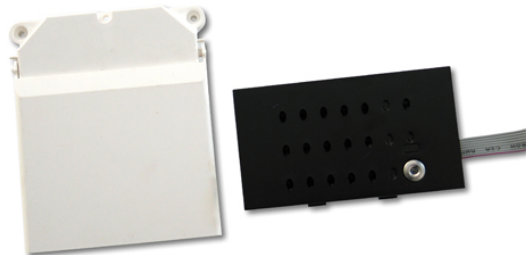

967 PLAQUES MODULAIRES SUPERIEURES

MOD.G.PHONIQ.2 FILS BOUT.PLAQ.EXT IBLACK

Code : **9670201**

Modèle : **MAN-503**

Description

Module pour la plaque de rue IBlack à boutons-poussoirs. Il contient le groupe phonique GRF-304 et le module haut-parleur RVE-035.

9770120 RVE-035 Description

Module avec haut-parleur et microphone pour la plaque de rue. Il dispose d'un synthétiseur vocal en 14 langues pour le message "Porte ouverte". Il dispose également d'un haut-parleur de 8 ohms avec membrane en plastique pour éviter sa détérioration au fil du temps dans des conditions d'intempérie.

Plaque de rue

Système modulaire de plaque de rue composé de modules de boutons poussoirs avec un profil continu et uniforme. Ces modules incorporent une ou deux fenêtres pour loger les différents modules supérieurs: module avec groupe phonique, module avec caméra, etc.