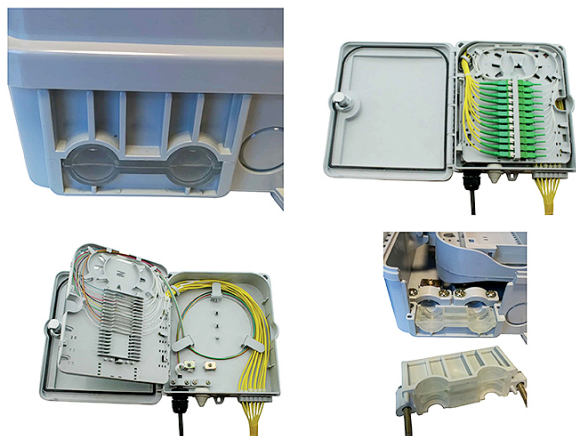

916 DISTRIBUTION FIBRE OPTIQUE

BOITIER MURAL FO, 12 SC/APC SIMPLEX

Code : **9160086**

Modèle : **OWB-312**

Boîte d'intérieur, fixation mûrale, pour 12 connecteurs SC/APC.
Fabriqué en ABS, offrè une resistance exceptionnelle aux coups, gris RAL 735.
Plateau intérieur de fixation pour 12 fusions de fibre optique et protection de rayon de courbure. IP 65, entrée du cable via 2 presse-étoupe.

CÓDIGO-CODE-CODE		9160086
MODELO-MODEL-MODÈLE		OWB-312
Tipo de conectores Connector type Connexion		SC/APC simplex
Numero de conectores Connector quantity Nombre de connexions		12 max.
Dimensiones Dimensions Dimensions	mm	235x205x60
Material Material Matériel		ABS
Indice de protección Ingress protection code Indice de protection		IP65
UE mínima MoQ Unités par emballage		1
Peso Weight Poids	Kg	0,9