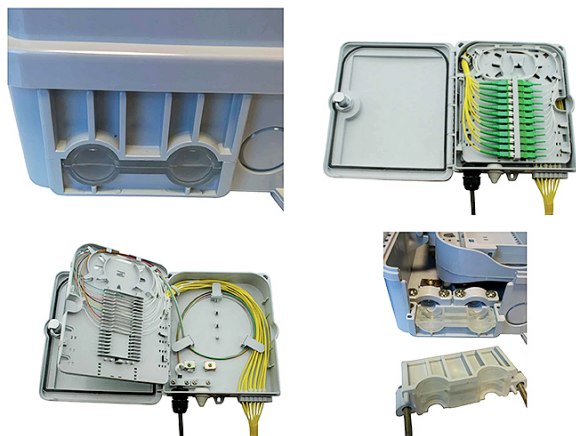

## BOITIER MURAL FO, 12 SC/APC SIMPLEX

Code : **9160086**

Modèle : **OWB-312**

Boîte d'intérieur, fixation mûrale, pour 12 connecteurs SC/APC.  
Fabriqué en ABS, offre une résistance exceptionnelle aux coups, gris RAL 735.  
Plateau intérieur de fixation pour 12 fusions de fibre optique et protection de rayon de courbure. IP 65, entrée du câble via 2 presse-étoupe.

CÓDIGO-CODE-CODE		9160086
MODELO-MODEL-MODÈLE		OWB-312
Tipo de conectores Connector type Connexion		SC/APC simplex
Numero de conectores Connector quantity Nombre de connexions		12 max.
Dimensiones Dimensions Dimensions	mm	235x205x60
Material Material Matériel		ABS
Indice de protección Ingress protection code Indice de protection		IP65
UE mínima MoQ Unités par emballage		1
Peso Weight Poids	Kg	0,9