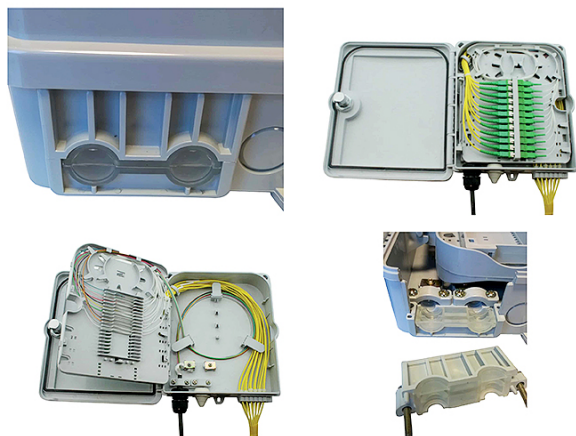

916 DISTRIBUTION FIBRE OPTIQUE

BOITIER MURAL FO, 12 SC/APC SIMPLEX

Code : **9160086**

Modèle : **OWB-312**

Boîte d'intérieur, fixation mûrale, pour 12 connecteurs SC/APC.
Fabriqué en ABS, offre une resistance exceptionnelle aux coups, gris RAL 735.
Plateau intérieur de fixation pour 12 fusions de fibre optique et protection de rayon de courbure. IP 65, entrée du cable via 2 presse-étoupe.

CÓDIGO-CODE-CODE		9160086
MODELO-MODEL-MODÈLE		OWB-312
Tipo de conectores Connector type Connexion		SC/APC simplex
Numero de conectores Connector quantity Nombre de connexions		12 max.
Dimensiones Dimensions Dimensions	mm	235x205x60
Material Material Matériel		ABS
Indice de protección Ingress protection code Indice de protection		IP65
UE mínima MoQ Unités par emballage		1
Peso Weight Poids	Kg	0,9