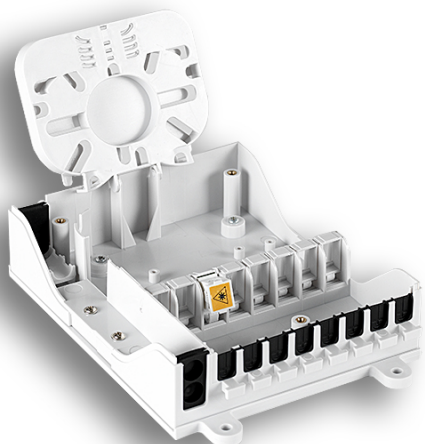

## BOITIER MURAL FO, 8 SC/APC SIMPLEX

Code : **9160054**

Modèle : **OWB-308**

Boîte d'intérieur, fixation mûrale, pour 8 connecteurs SC/APC.

Fabriqué en ABS, offrè une resistance exceptionnelle aux coups, gris RAL 735.

Plateau intérieur de fixation pour 8 fusions de fibre optique, IP 30, entrée du cable via membranes passe-câbles.

CÓDIGO-CODE-CODE		9160054
MODELO-MODEL-MODÈLE		OWB-308
Tipo de conectores Connector type Connexion		SC/APC simplex
Número de conectores Connector quantity Nombre de connexions		8 máx./max.
Dimensiones Dimensions Dimensions	mm	190x126x46
Material Material Material		ABS
Índice de protección Ingress protection code Indice de protection d'enveloppe		IP 30
UE mínima MoQ Quantité Minimale de Commande		1
Peso Weight Poids	kg	0,9