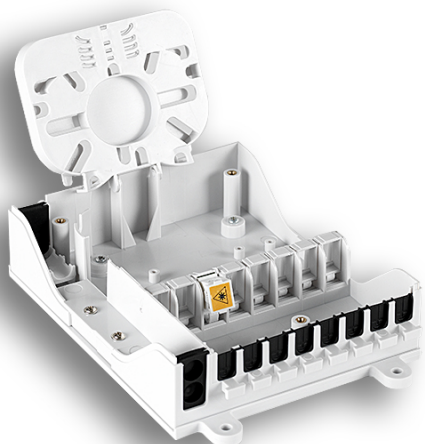

916 DISTRIBUTION FIBRE OPTIQUE

BOITIER MURAL FO, 8 SC/APC SIMPLEX

Code : **9160054**

Modèle : **OWB-308**

Boîte d'intérieur, fixation mûrale, pour 8 connecteurs SC/APC.

Fabriqué en ABS, offrè une resistance exceptionnelle aux coups, gris RAL 735.

Plateau intérieur de fixation pour 8 fusions de fibre optique, IP 30, entrée du cable via membranes passe-câbles.