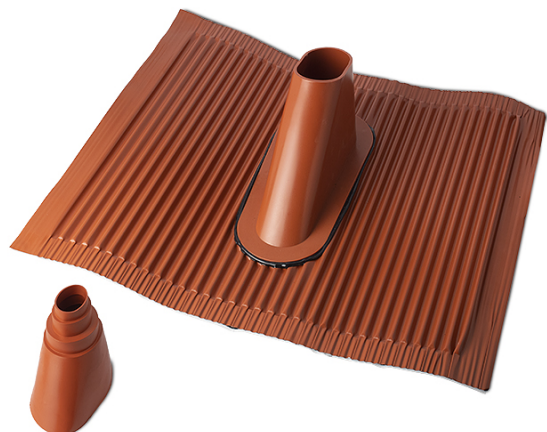

# 998 TOURELLES ET ACCESSOIRES MECHANIQUES

---

## TUILE POUR MÂT TRAVERSSANT, 2 PIÈCES

Code : **9980135**

Modèle : **TUI-001**

Tuile pour mât traversant, ensemble 2 pièces, avec cône en gomme

CÓDIGO-CODE-CODE		9980135	
MODELO-MODEL-MODÈLE		TUI-001	
	Teja   Tile   Tuile	Cono   Cone   Cône	
Material Material Matériel	Aluminio Aluminium Aluminium	Caucho resistente UV UV resistant rubber UV résistant caoutchouc	
Color Colour Couleur	RAL 2001/Negro RAL 2001/black RAL 2001/noir	RAL 2001	
Dimensiones Dimensions Dimensions	500x450x150 mm	50x155x115 mm	
Para mástiles For mat Pour mâts	38-60 mm Ø	3 (Ø38 / Ø48 / Ø58)	
Inclinación tejado Roof tilt Pente du toit	56° max.	XXX	
Compatibilidad Compatibility Compatibilité	Para todas las formas All forms allowed Toutes les formes	XXX	
Peso Weigh Poids	0,5 kg	0,06 kg	