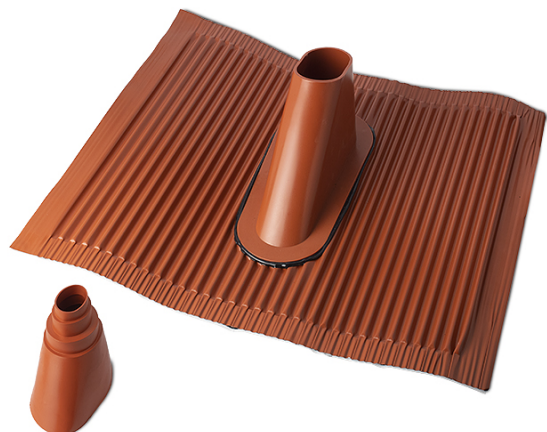

998 TOURELLES ET ACCESSOIRES MECHANIQUES

TUILE POUR MÂT TRAVERSSANT, 2 PIÈCES

Code : **9980135**

Modèle : **TUI-001**

Tuile pour mât traversant, ensemble 2 pièces, avec cône en gomme