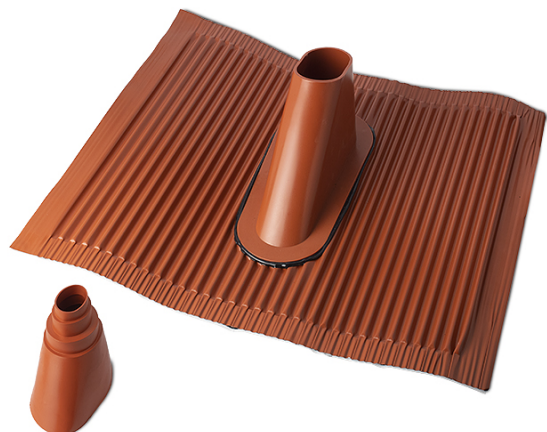

# 998 TOURELLES ET ACCESSOIRES MECHANIQUES

---

## TUILE POUR MÂT TRAVERSSANT, 2 PIÈCES

Code : **9980135**

Modèle : **TUI-001**

Tuile pour mât traversant, ensemble 2 pièces, avec cône en gomme

CÓDIGO-CODE-CODE		9980135	
MODELO-MODEL-MODÈLE		TUI-001	
		Teja   Tile   Tuile	Cono   Cone   Cône
Material Material Matériel		Aluminio Aluminium Aluminium	Caucho resistente UV UV resistant rubber UV résistant caoutchouc
Color Colour Couleur		RAL 2001/Negro RAL 2001/black RAL 2001/noir	RAL 2001
Dimensiones Dimensions Dimensions		500x450x150 mm	50x155x115 mm
Para mástiles For mat Pour mâts		38-60 mm Ø	3 (Ø38 / Ø48 / Ø58)
Inclinación tejado Roof tilt Pente du toit		56° max.	XXX
Compatibilidad Compatibility Compatibilité		Para todas las formas All forms allowed Toutes les formes	XXX
Peso Weigh Poids		0,5 kg	0,06 kg