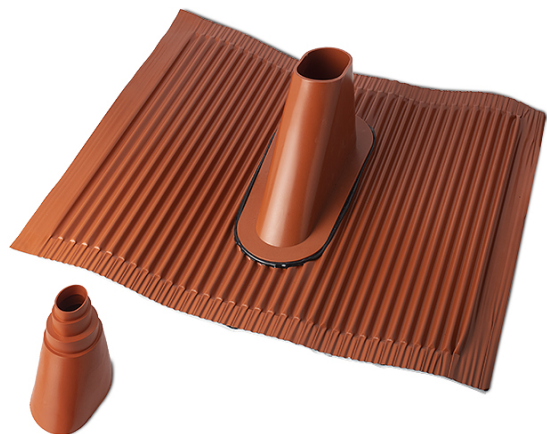

# 998 TOURELLES ET ACCESSOIRES MECHANIQUES

---

## TUILE POUR MÂT TRAVERSSANT, 2 PIÈCES

Code : **9980135**

Modèle : **TUI-001**

Tuile pour mât traversant, ensemble 2 pièces, avec cône en gomme

| CÓDIGO-CODE-CODE                                 |   | 9980135  |  |
|--|---|--|--|
| MODELO-MODEL-MODÈLE                              |   | TUI-001  |  |
|  | Teja   Tile   Tuile   | Cono   Cone   Cône   |  |
| Material<br>Material<br>Matériel                 | Aluminio<br>Aluminium<br>Aluminium                              | Caucho resistente UV<br>UV resistant rubber<br>UV résistant caoutchouc |  |
| Color<br>Colour<br>Couleur                       | RAL 2001/Negro<br>RAL 2001/black<br>RAL 2001/noir               | RAL 2001   |  |
| Dimensiones<br>Dimensions<br>Dimensions          | 500x450x150 mm  | 50x155x115 mm  |  |
| Para mástiles<br>For mat<br>Pour mâts            | 38-60 mm Ø  | 3 (Ø38 / Ø48 / Ø58)  |  |
| Inclinación tejado<br>Roof tilt<br>Pente du toit | 56° max.  | XXX  |  |
| Compatibilidad<br>Compatibility<br>Compatibilité | Para todas las formas<br>All forms allowed<br>Toutes les formes | XXX  |  |
| Peso<br>Weigh<br>Poids                           | 0,5 kg  | 0,06 kg  |  |