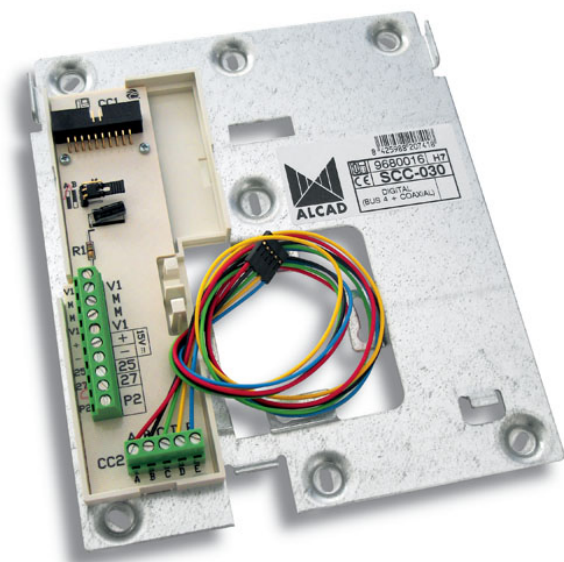

# 968 SYSTEME DE CONCIERGE

## SUPPORT CONNEXIONS MON.COAX CONCIERGERIE

Code : **9680016**

Modèle : **SCC-030**

### Description

Élément dans lequel sont réalisées toutes les connexions du système de portier vidéo de la maison, permettant de connecter le portier vidéo au reste de l'installation. Fixation directe au mur ou à la boîte des mécanismes. Support pour l'installation mural du moniteur du vidéoportier, pour systèmes de vidéoportier numérique (4 fils + coaxial). Il est utilisé dans le système de conciergerie numérique.