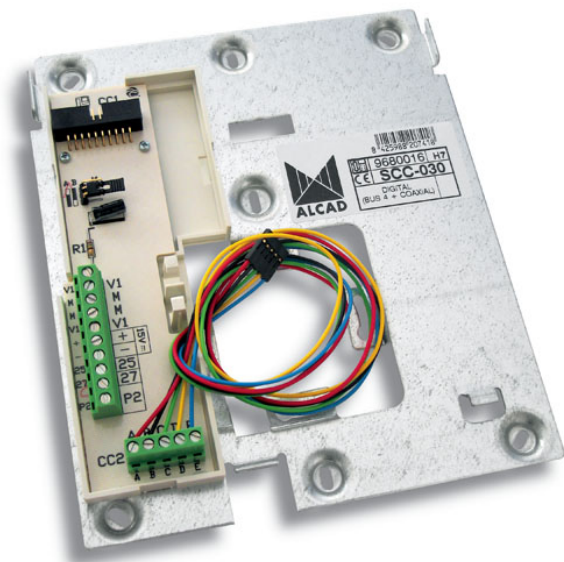

# 968 SYSTEME DE CONCIERGE

## SUPPORT CONNEXIONS MON.COAX CONCIERGERIE

Code : **9680016**

Modèle : **SCC-030**

### Description

Élément dans lequel sont réalisées toutes les connexions du système de portier vidéo de la maison, permettant de connecter le portier vidéo au reste de l'installation. Fixation directe au mur ou à la boîte des mécanismes. Support pour l'installation mural du moniteur du vidéoportier, pour systèmes de vidéoportier numérique (4 fils + coaxial). Il est utilisé dans le système de conciergerie numérique.