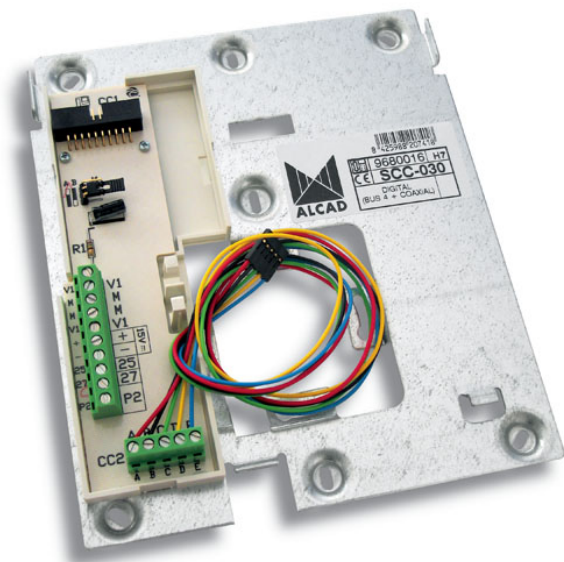

968 SYSTEME DE CONCIERGE

SUPPORT CONNEXIONS MON.COAX CONCIERGERIE

Code : **9680016**

Modèle : **SCC-030**

Description

Élément dans lequel sont réalisées toutes les connexions du système de portier vidéo de la maison, permettant de connecter le portier vidéo au reste de l'installation. Fixation directe au mur ou à la boîte des mécanismes. Support pour l'installation mural du moniteur du vidéoportier, pour systèmes de vidéoportier numérique (4 fils + coaxial). Il est utilisé dans le système de conciergerie numérique.