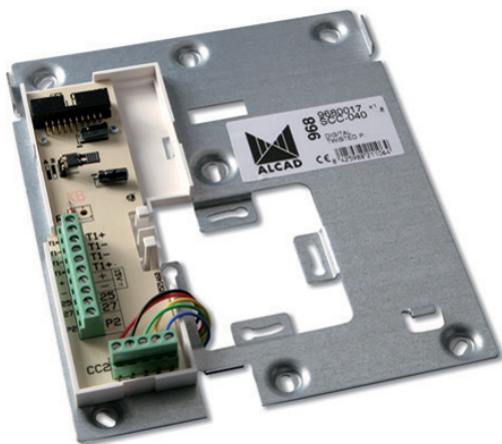

# 968 SYSTEME DE CONCIERGE

## SUPPORT CONNEXIONS MON.TORSAD CONCIERG

Code : **9680017**

Modèle : **SCC-040**

### Description

Élément dans lequel sont réalisées toutes les connexions du système de portier vidéo de la maison, permettant de connecter le portier vidéo au reste de l'installation. Fixation directe au mur ou à la boîte des mécanismes. Support pour l'installation mural du moniteur du vidéoportier, pour systèmes de vidéoportier numérique (4 fils + Paire Torsadée). Il est utilisé dans le système de conciergerie numérique.