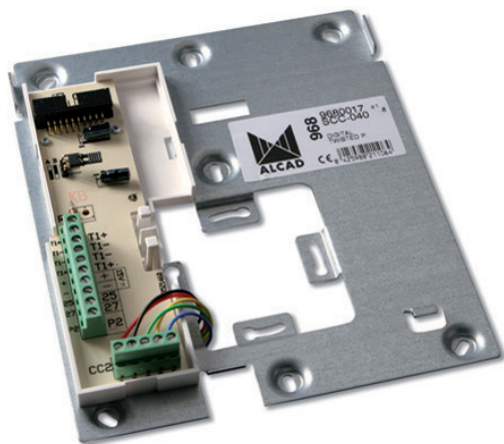

968 SYSTEME DE CONCIERGE

SUPPORT CONNEXIONS MON.TORSAD CONCIERG

Code : **9680017**

Modèle : **SCC-040**

Description

Élément dans lequel sont réalisées toutes les connexions du système de portier vidéo de la maison, permettant de connecter le portier vidéo au reste de l'installation. Fixation directe au mur ou à la boîte des mécanismes. Support pour l'installation mural du moniteur du vidéoportier, pour systèmes de vidéoportier numérique (4 fils + Paire Torsadée). Il est utilisé dans le système de conciergerie numérique.