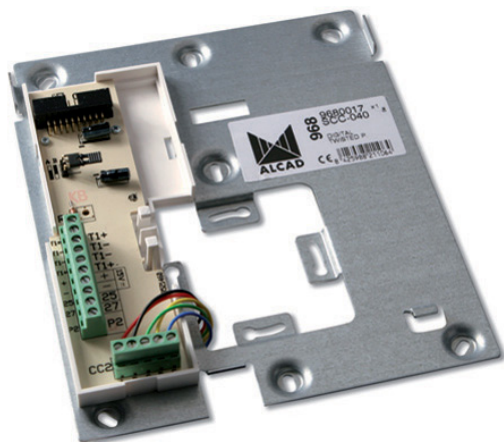

968 SYSTEME DE CONCIERGE

SUPPORT CONNEXIONS MON.TORSAD CONCIERG

Code : **9680017**

Modèle : **SCC-040**

Description

Élément dans lequel sont réalisées toutes les connexions du système de portier vidéo de la maison, permettant de connecter le portier vidéo au reste de l'installation. Fixation directe au mur ou à la boîte des mécanismes. Support pour l'installation mural du moniteur du vidéoportier, pour systèmes de vidéoportier numérique (4 fils + Paire Torsadée). Il est utilisé dans le système de conciergerie numérique.