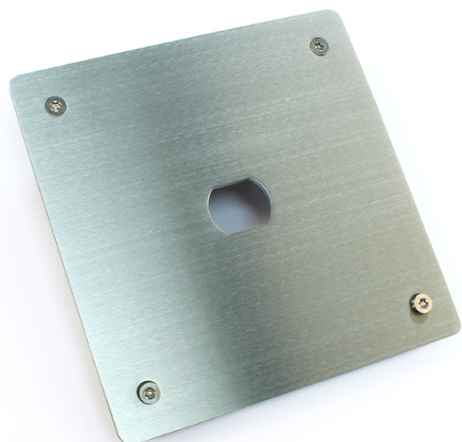

969 SYSTEMES DE CONTROLE D'ACCES

PLAQUE COMPACTE IVANDAL. T25

Code : **9690037**

Modèle : **LPR-002**

Description

Plaque compacte anti-vandale iVANDAL pour lecteur format T25.

SYSTÈME iACCESS

Vigik est un standard technologique proposé et mis au point par la poste pour remplacer le passe PTT (T25) par un système de contrôle d'accès sur une badge rechargeable à déclenchement de proximité.

La clé permet le contrôle de l'entrée des résidents aux différents points d'un bâtiment ou d'une urbanisation moyennant l'octroi de permis totaux ou partiels. Le système ne permet la création de clés activées que temporairement, par exemple pour les mois d'été (nettoyeurs de piscine, sauveteurs), ou seulement pour des heures spécifiques (les jardiniers ne peuvent y accéder qu'avec leur clé électronique le matin). Le système permet la configuration de ces options, la création de nouvelles clés pour les nouveaux utilisateurs, l'annulation des clés perdues et bien d'autres options de configuration de manière simple et rapide, et le contrôle de toutes ces possibilités grâce à notre application iACCESS WEB accessible à <https://alcad-iaccess.com/>.

Panneau de rue

- Construction en acier inoxydable AISI 316L avec une épaisseur de 2,5 mm, avec des vis spéciales anti-vandalisme.
- Surface 100% plane, sans projections.
- Porte-cartes et protège-caméra et icônes d'accessibilité de 6 mm d'épaisseur.
- Protection contre les impacts et impacts jusqu'au grade IK09.
- Finition esthétique attrayante et professionnelle Fabriqué en Espagne.
- Option de personnalisation avec le nom du bâtiment / adresse / informations d'installation.
- Module d'accessibilité avec synthétiseur vocal avec 14 langues sélectionnables pour le message "porte ouverte". Cela inclut la possibilité de le faire taire.
- iACCESS optionnel. Confort et distinction pour les propriétaires et les locataires.