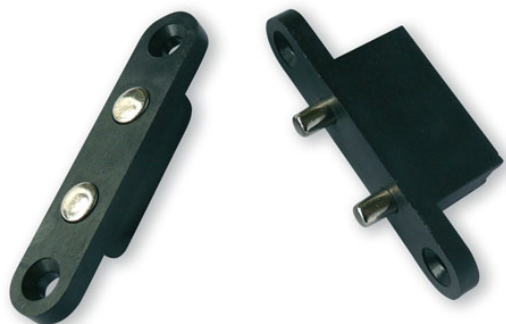

973 ACCESSOIRES

CONTACTS DE PORTE

Code : **9730004**

Modèle : **CNP-001**

Description

Accessoire pour les installations de Door Entry Systems. Contact de porte