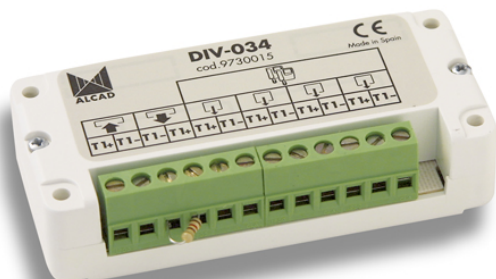

973 ACCESSOIRES

DERIVATEUR VIDEO 4 SORT MONITEU TORSADÉE

Code : **9730015**

Modèle : **DIV-034**

Description

Accessoire pour les installations de Door Entry Systems. Dérivateur de vidéo par paire torsadée 4 sorties dérivées