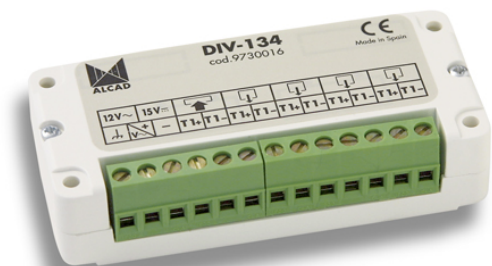

973 ACCESSOIRES

REPARTITEUR AMPLIFIE VIDEO 4 SORT TORSAD

Code : **9730016**

Modèle : **DIV-134**

Description

Accessoire pour les installations de Door Entry Systems. Répartiteur vidéo amplifiée par paire torsadée. 4 sorties.