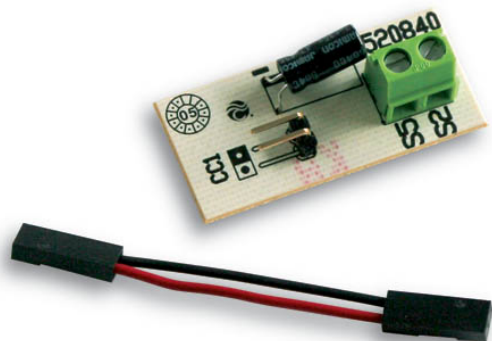

973 ACCESSOIRES

ACCESSOIRE TELEPHONES NUMERIQUES

Code : **9730018**

Modèle : **AAL-120**

Description

Accessoire pour les installations de Door Entry Systems. Accessoire pour l'utilisation des relais d'appel ou tout autre dispositif capable de s'activer à partir de l'appel électronique dans des installations avec des téléphones numériques.