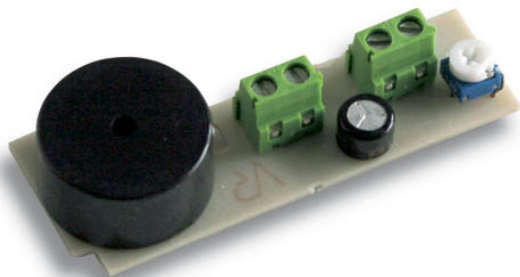

973 ACCESSOIRES

ACC. APPEL DEPUIS PALIER POUR TELEPHONE

Code : **9730061**

Modèle : **AAL-130**

Description

Accessoire pour les installations de Door Entry Systems. Accessoire pour réception s'appel effectué depuis le palier.