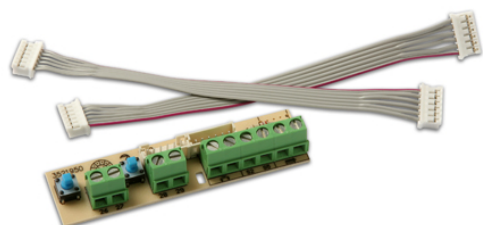

# 973 ACCESSOIRES

---

## ACCESSOIRE: FONCTIONS TELEPHONE. 2 FILS

Code : **9730072**

Modèle : **APX-011**

### Description

Accessoire pour les installations de Door Entry Systems. Accessoire pour ajuster des fonctions du téléphone, système à 2 fils : réception des appels depuis le palier, connexion de répéteur d'appel, etc.