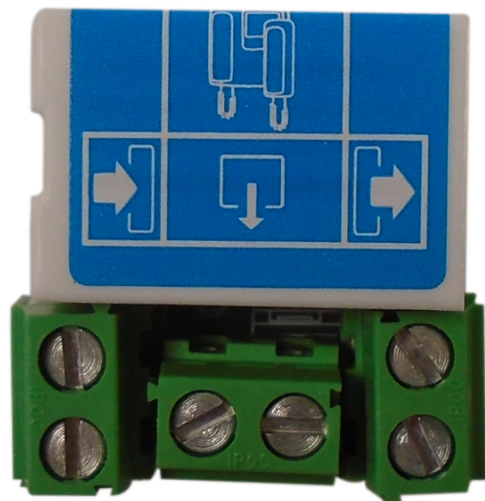

# 973 ACCESSOIRES

DERIVATEUR. BASSE. 1 SORT ET PASS. 2FILS

Code : **9730079**

Modèle : **DIV-061**

#### Description

Accessoire pour les installations de Door Entry Systems. Dérivateur pour système à 2 fils, 1 sortie dérivée et passage. Permet de dériver le signal du système à 2 fils aux combinés/moniteurs qui y sont connectés, assurant que le système fonctionne avec une qualité optimale. Avec le DIV-061, vous pouvez connecter 1 combiné/moniteur. Le DIV-064 vous permet de connecter jusqu'à 4 combinés/moniteurs. L'alimentation se fait directement par le BUS, sans besoin de fils additionnels.