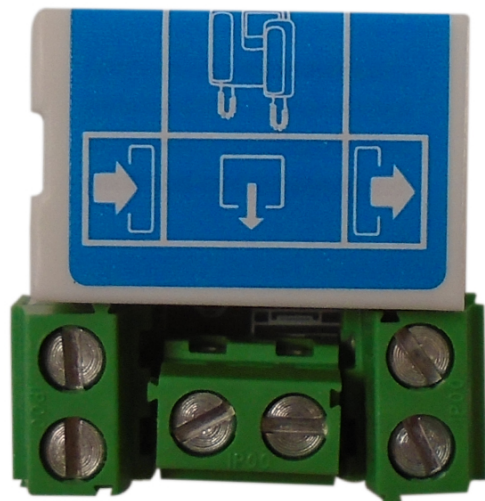

# 973 ACCESSOIRES

## DERIVATEUR. BASSE. 1 SORT ET PASS. 2FILS

Code : **9730079**

Modèle : **DIV-061**

### Description

Accessoire pour les installations de Door Entry Systems. Dérivateur pour système à 2 fils, 1 sortie dérivée et passage. Permet de dériver le signal du système à 2 fils aux combinés/moniteurs qui y sont connectés, assurant que le système fonctionne avec une qualité optimale. Avec le DIV-061, vous pouvez connecter 1 combiné/moniteur. Le DIV-064 vous permet de connecter jusqu'à 4 combinés/moniteurs. L'alimentation se fait directement par le BUS, sans besoin de fils additionnels.