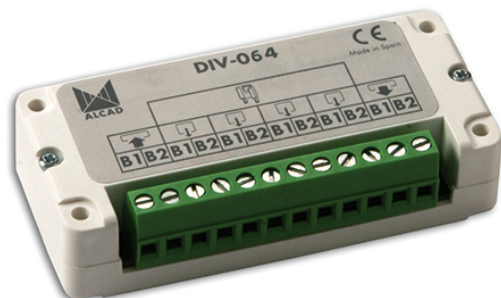

# 973 ACCESSOIRES

DERIVATEUR. BASSE. 4 SORT ET PASS. 2FILS

Code : **9730080**

Modèle : **DIV-064**

## Description

Accessoire pour les installations de Door Entry Systems. Dérivateur pour système à 2 fils, 4 sorties dérivées. Permet de dériver le signal du système à 2 fils aux téléphones/moniteurs qui y sont connectés, assurant ainsi que le système fonctionne avec une qualité optimale. Avec le DIV-061, vous pouvez connecter 1 téléphone/moniteur. Le DIV-064 vous permet de connecter jusqu'à 4 téléphones/moniteurs. L'alimentation se fait directement par le BUS, sans besoin de fils additionnels.