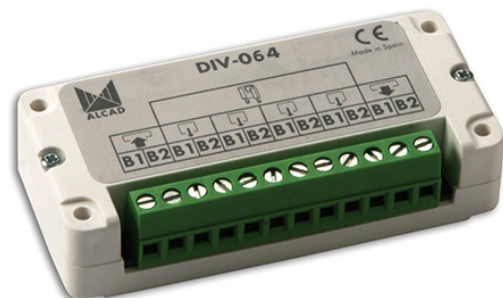

973 ACCESSOIRES

DERIVATEUR. BASSE. 4 SORT ET PASS. 2FILS

Code : **9730080**

Modèle : **DIV-064**

Description

Accessoire pour les installations de Door Entry Systems. Dérivateur pour système à 2 fils, 4 sorties dérivées. Permet de dériver le signal du système à 2 fils aux téléphones/moniteurs qui y sont connectés, assurant ainsi que le système fonctionne avec une qualité optimale. Avec le DIV-061, vous pouvez connecter 1 téléphone/moniteur. Le DIV-064 vous permet de connecter jusqu'à 4 téléphones/moniteurs. L'alimentation se fait directement par le BUS, sans besoin de fils additionnels.