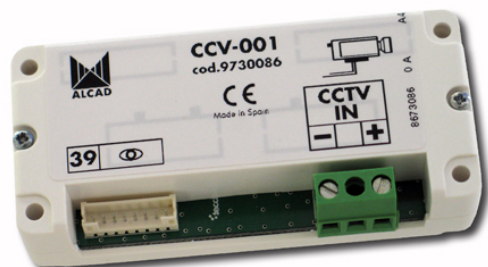

## ADAPTATEUR DE CAMERA EXTERNE A 2 FILS

Code : **9730086**

Modèle : **CCV-001**

### Description

Accessoire pour les installations de Door Entry Systems. Adaptateur pour remplacer la caméra du plaque de rue par une caméra externe CCTV. Système à 2 fils.