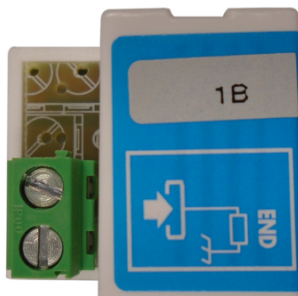

## PIECES DE RECHANGE

---

### CHARGE DE TERMINAISON DE LIGNE.2 FILS

Code : **9770052**

Modèle : **RVE-017**

#### Description

Élément nécessaire pour charger chaque colonne ou branche de ligne dans le système à 2 fils, dans les installations où la distribution est réalisée via des dérivateurs.