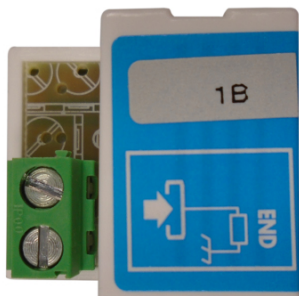

977

PIECES DE RECHANGE

CHARGE DE TERMINAISON DE LIGNE.2 FILS

Code : **9770052**

Modèle : **RVE-017**

Description

Élément nécessaire pour charger chaque colonne ou branche de ligne dans le système à 2 fils, dans les installations où la distribution est réalisée via des dérivateurs.