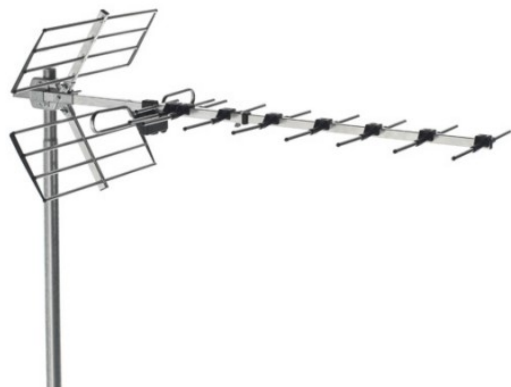

900 ANTENNES TERRESTRES

CARTON 12 ANTENNES BU-269 EN SAC PLAST

Code : **9000065**

Modèle : **GA-269**

Description

Les antennes fournies dans un emballage multiple sont pré-montées et emballées individuellement dans un sac en plastique qui sont ensuite emballées dans une seule boîte en carton. Les antennes démontées dans un paquet multiple sont fournies avec les pièces détachées de chaque antenne emballées dans des sacs en plastique, et toutes les antennes sont emballées dans une boîte en carton. Un pack multiple sera fourni pour chaque unité commandée. Les commandes doivent indiquer le nombre de paquets multiples et non le nombre d'antennes.

Applications

Les antennes d'un pack multiple réduisent le volume de chaque commande, ce qui réduit les coûts de transport.

Caractéristiques

Les caractéristiques électriques des antennes dans un pack multiple - prémonté ou démonté - sont identiques à celles des modèles équivalents.

CODE		9000065	9000059	9000058
MODELE		GA-269	GA-569	GA-454
Modèle équivalent		BU-269	BU-569	BU-454
Couleur		Noir/Aluminium		
Code x Unité / Palette		1 x 12	1 x 6	1 x 6
Emb x Code x Unité / Palette		10 x 1 x 12	8 x 1 x 6	12 x 1 x 6
Poids emballage	Kg	14,53	11,7	10
Poids palette	Kg	160,3	108,6	135
Dimensions emballage	mm	800 x 600 x 372	1100 x 400 x 452	700 x 415 x 437
Dimensions palette	mm	1200 x 800 x 2000		