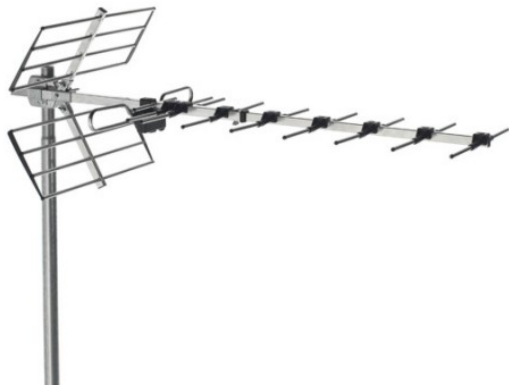

# 900 ANTENNES TERRESTRES

## CARTON 12 ANTENNES BU-266 EN SAC PLAST

Code : **9000086**

Modèle : **GA-266**

### Description

Les antennes proposées dans un emballage multiple sont pré-assemblées et emballées individuellement dans des sacs en plastique qui sont mis dans une seule boîte en carton. Les antennes démontées dans un modèle équivalent pack multiples sont fournies avec des pièces détachées et ceci dans des sacs en plastique, Toutes les antennes sont emballées dans une boîte en carton. Un pack multiple sera fourni pour chaque unité commandée. Les commandes doivent indiquer le nombre de paquets multiples et non le nombre d'antennes.