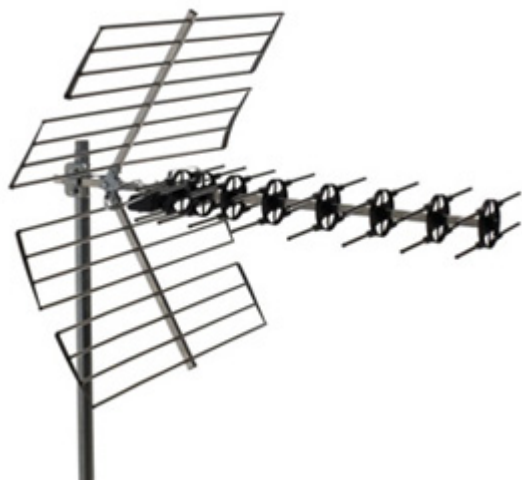

900 ANTENNES TERRESTRES

ANTENNE MX, CANAUX 21/60 REJ, G = 15 DB

Code : **9000092**

Modèle : **MX-048**

Description

Antenne à quatre éléments rayonnants avec un gain très élevé. Conçue pour couvrir la bande UHF jusqu'à 790 MHz tout en rejetant la bande de téléphone mobile LTE800. Filtre de réjection LTE800 intégré. Assemblage rapide et facile, tous les composants sont pré-montés et ne nécessitent pas d'outils pour leur assemblage.

Applications

Installations de télévision terrestre numérique et analogique, collective ou individuelle, où un fort rejet de la bande LTE800 est nécessaire et un gain et une directivité élevés sont requis. Les réflecteurs évitent les interférences reçues de l'arrière.

Caractéristiques

Rejet des signaux LTE800 et GSM ainsi que des signaux provenant de la partie inférieure de l'antenne. Antenne robuste avec une grande résistance au soleil et à l'ambiance marine. Fabriqué en aluminium, en plastique résistant aux intempéries et en acier galvanisé. Réflecteur de grande taille, réglage de l'angle d'élévation, montage en polarité horizontale ou verticale. Comprend un balun (symétriseur), spécialement conçu pour l'antenne, avec un connecteur de type F protégé à l'intérieur du boîtier. Emballé individuellement.