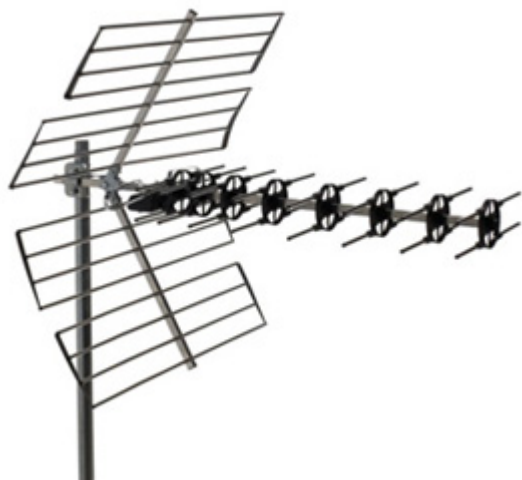

# 900 ANTENNES TERRESTRES

ANTENNE MX, CANAUX 21/60 REJ, G = 15 DB

Code : **9000092**

Modèle : **MX-048**

#### Description

Antenne à quatre éléments rayonnants avec un gain très élevé. Conçue pour couvrir la bande UHF jusqu'à 790 MHz tout en rejetant la bande de téléphone mobile LTE800. Filtre de réjection LTE800 intégré. Assemblage rapide et facile, tous les composants sont pré-montés et ne nécessitent pas d'outils pour leur assemblage.

#### Applications

Installations de télévision terrestre numérique et analogique, collective ou individuelle, où un fort rejet de la bande LTE800 est nécessaire et un gain et une directivité élevés sont requis. Les réflecteurs évitent les interférences reçues de l'arrière.

#### Caractéristiques

Rejet des signaux LTE800 et GSM ainsi que des signaux provenant de la partie inférieure de l'antenne. Antenne robuste avec une grande résistance au soleil et à l'ambiance marine. Fabriqué en aluminium, en plastique résistant aux intempéries et en acier galvanisé. Réflecteur de grande taille, réglage de l'angle d'élévation, montage en polarité horizontale ou verticale. Comprend un balun (symétriseur), spécialement conçu pour l'antenne, avec un connecteur de type F protégé à l'intérieur du boîtier. Emballé individuellement.