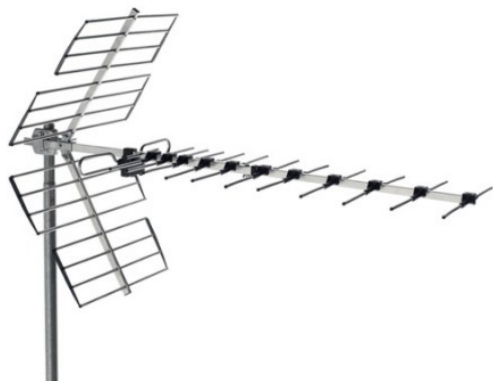

900 ANTENNES TERRESTRES

ANTENNE UHF, CANAUX 21/60 REJ, G = 14 DB

Code : **9000093**

Modèle : **BU-458**

Description

Antennes à deux éléments rayonnants couvrant la gamme de fréquences. Conçue pour couvrir la bande UHF jusqu'à 790 MHz tout en rejetant la bande de téléphonie mobile LTE800. Assemblage rapide et facile, tous les composants sont prémontés et aucun outil n'est requis pour leur assemblage.

Applications

Installations de télévision terrestre numérique et analogique, collectives ou individuelles, où le rejet de la bande LTE800 est nécessaire.

Caractéristiques

Rejet des signaux LTE800 et GSM ainsi que des signaux provenant de la partie inférieure de l'antenne. Antenne robuste avec une grande résistance au soleil et à l'ambiance marine. Fabriqué en aluminium, en plastique résistant aux intempéries et en acier galvanisé. Réglage de l'angle d'élévation, montage en polarité horizontale ou verticale. Comprend un balun (symétriseur), spécialement conçu pour l'antenne, avec un connecteur de type F protégé à l'intérieur du boîtier. Emballé individuellement, ou en emballage de groupage.