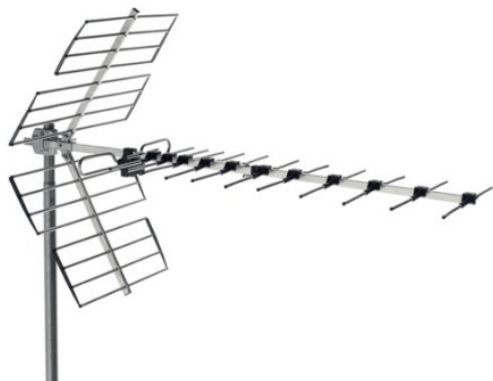

900 ANTENNES TERRESTRES

CARTON 6 ANTENNES BU-458 EN SAC PLAST

Code : **9000100**

Modèle : **GA-458**

Description

Les antennes proposées dans un emballage multiple sont pré-assemblées et emballées individuellement dans un sac en plastique qui sont ensuite emballées dans une seule boîte en carton. Un pack multiple sera fourni pour chaque unité commandée. Les commandes doivent indiquer le nombre de paquets multiples et non le nombre d'antennes.

Applications

Les antennes d'un pack multiple réduisent le volume de chaque commande, ce qui réduit les coûts de transport.

Caractéristiques

Les caractéristiques électriques des antennes dans un pack multiple sont identiques à celle du modèle unitaire.