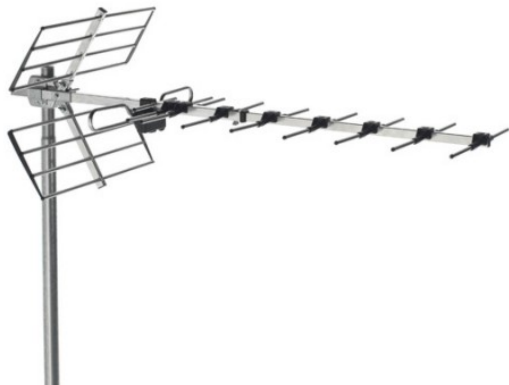

900 ANTENNES TERRESTRES

ANTENNE UHF, CANAUX 21/60 REJ, G = 13 DB

Code : **9000101**

Modèle : **BU-268**

Description

Antennes à deux éléments rayonnants couvrant la gamme de fréquences. Conçue pour couvrir la bande UHF jusqu'à 790 MHz tout en rejetant la bande de téléphonie mobile LTE. Filtre de réjection LTE800 intégré. Assemblage rapide et facile, tous les composants sont prémontés et aucun outil n'est requis pour leur assemblage.

Applications

Installations de télévision terrestre numérique et analogique, collectives ou individuelles, où un fort rejet de la bande LTE800 est nécessaire.

Caractéristiques

Rejet des signaux LTE800 et GSM ainsi que des signaux provenant de la partie inférieure de l'antenne. Antenne robuste avec une grande résistance au soleil et à l'ambiance marine. Fabriqué en aluminium, en plastique résistant aux intempéries et en acier galvanisé. Réglage de l'angle d'élévation, montage en polarité horizontale ou verticale. Comprend un balun (symétriseur), spécialement conçu pour l'antenne, avec un connecteur de type F protégé à l'intérieur du boîtier. Emballé individuellement, ou en emballage de groupage