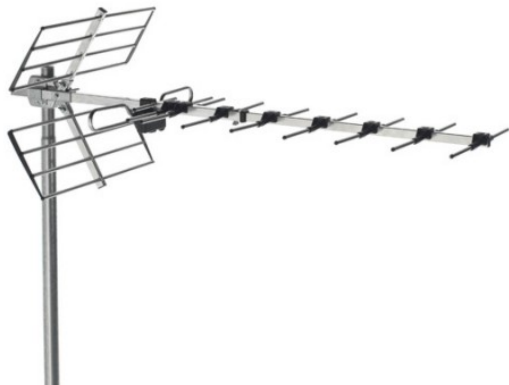

900 ANTENNES TERRESTRES

CARTON 12 ANTENNES BU-268 EN SAC PLAST

Code : **9000102**

Modèle : **GA-268**

Description

Les antennes proposées dans un emballage multiple sont pré-assemblées et emballées individuellement dans un sac en plastique qui sont ensuite emballées dans une seule boîte en carton. Un pack multiple sera fourni pour chaque unité commandée. Les commandes doivent indiquer le nombre de paquets multiples et non le nombre d'antennes.

Applications

Les antennes d'un pack multiple réduisent le volume de chaque commande, ce qui réduit les coûts de transport.

Caractéristiques

Les caractéristiques électriques des antennes dans un pack multiple sont identiques à celles des modèles équivalents.