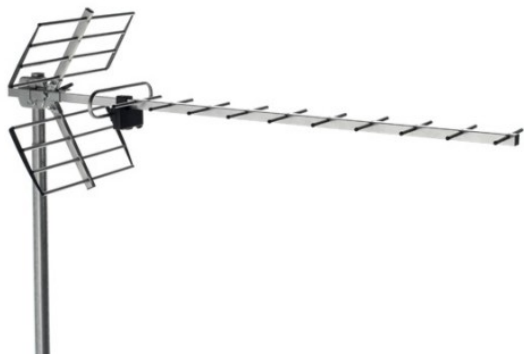

900 ANTENNES TERRESTRES

ANTENNE UHF, CANAUX 21/60 REJ, G = 13 DB

Code : **9000104**

Modèle : **BU-118**

Description

Antenne Yagi conçue pour couvrir la bande UHF jusqu'à 790 MHz tout en rejetant la bande de téléphonie mobile LTE800. Filtre de réjection LTE800 intégré. Montage rapide et facile du réflecteur, tous les composants sont prémontés et aucun outil n'est requis pour leur assemblage.

Applications

Installations de télévision terrestre numérique et analogique, collectives ou individuelles, où un fort rejet de la bande LTE800 est nécessaire.

Caractéristiques

Rejet des signaux LTE800 et GSM ainsi que des signaux provenant de la partie inférieure de l'antenne. Antenne robuste avec une grande résistance au soleil et à l'ambiance marine. Fabriqué en aluminium, en plastique résistant aux intempéries et en acier galvanisé. Réflecteur de taille réduite pour faciliter le montage et l'installation. Réglage de l'angle d'élévation, montage en polarité horizontale ou verticale. Comprend un balun (symétriseur), spécialement conçu pour l'antenne, avec un connecteur de type F protégé à l'intérieur du boîtier. Emballé individuellement.