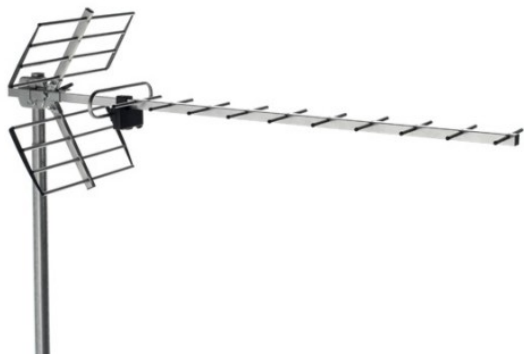

# 900 ANTENNES TERRESTRES

## ANTENNE UHF, CANAUX 21/60 REJ, G = 13 DB

Code : **9000104**

Modèle : **BU-118**

### Description

Antenne Yagi conçue pour couvrir la bande UHF jusqu'à 790 MHz tout en rejetant la bande de téléphonie mobile LTE800. Filtre de réjection LTE800 intégré. Montage rapide et facile du réflecteur, tous les composants sont prémontés et aucun outil n'est requis pour leur assemblage.

### Caractéristiques

Rejet des signaux LTE800 et GSM ainsi que des signaux provenant de la partie inférieure de l'antenne. Antenne robuste avec une grande résistance au soleil et à l'ambiance marine. Fabriqué en aluminium, en plastique résistant aux intempéries et en acier galvanisé. Réflecteur de taille réduite pour faciliter le montage et l'installation. Réglage de l'angle d'élévation, montage en polarité horizontale ou verticale. Comprend un balun (symétriseur), spécialement conçu pour l'antenne, avec un connecteur de type F protégé à l'intérieur du boîtier. Emballé individuellement.