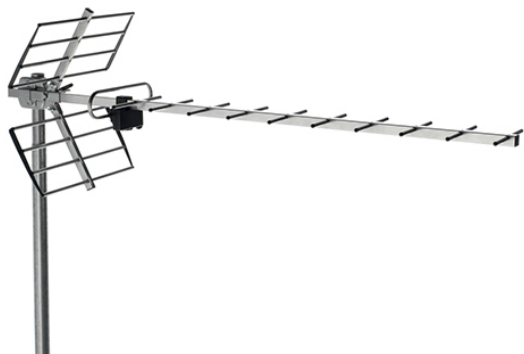

900 ANTENNES TERRESTRES

ANTENNE UHF, CANAUX 21/48, G = 15 DBI

Code : **9000110**

Modèle : **BU-117**

Description

Antennes Yagi conçues pour couvrir la bande UHF jusqu'à 694 MHz tout en rejetant la bande de téléphonie mobile LTE700 et LTE800. Montage rapide et facile du réflecteur, tous les composants sont prémontés et aucun outil n'est requis pour leur assemblage.

Applications

Installations de télévision terrestre numérique et analogique, collectives ou individuelles, où le rejet de la bande LTE700 et LTE800 est nécessaire.

Caractéristiques

Rejet des signaux LTE700, LTE800 et GSM ainsi que des signaux provenant de la partie inférieure de l'antenne. Antenne robuste avec une grande résistance au soleil et l'ambiance marine. Fabriqué en aluminium, en plastique résistant aux intempéries et en acier galvanisé. Réflecteur de taille réduite pour faciliter le montage et l'installation. Réglage de l'angle d'élévation, montage en polarité horizontale ou verticale. Comprend un balun (symétriseur), spécialement conçu pour l'antenne, avec un connecteur de type F protégé à l'intérieur du boîtier du symétriseur. Emballé individuellement.