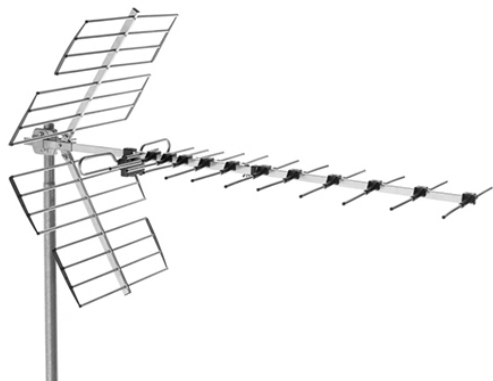

900 ANTENNES TERRESTRES

ANTENNE UHF, CANAUX 21/48, G = 16 DBI

Code : **9000111**

Modèle : **BU-457**

Antenne à deux éléments conçue pour couvrir la bande UHF jusqu'à 694 MHz. Pas de filtres de rejet LTE intégrés. Assemblage rapide et facile: tous les composants sont prémontés et aucun outil n'est requis pour leur assemblage. L'antenne BU-457 est fournie en emballage unitaire, mais le modèle GA-457 comprend plusieurs antennes dans le même boîtier.

Applications

Installations de télévision terrestre numérique et analogique, collectives ou individuelles, où le rejet des bandes LTE700 et LTE800 n'est pas nécessaire ou se fait avec un filtre extérieur.

Caractéristiques

Antenne robuste avec une grande résistance au soleil et à l'ambiance marine. Fabriqué en aluminium, en plastique résistant aux intempéries et en acier galvanisé. Réglage de l'angle d'élévation, montage en polarité horizontale ou verticale. Comprend un balun (symétriseur) avec un connecteur de type F, qui est protégé à l'intérieur du boîtier.