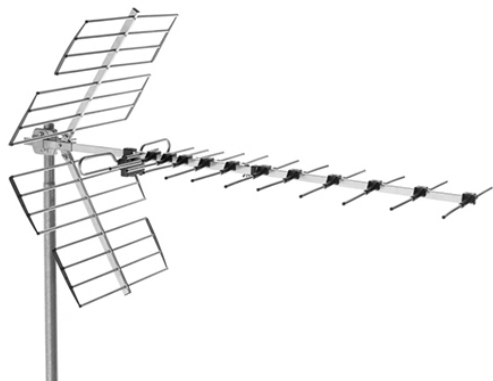

900 ANTENNES TERRESTRES

CARTON 5 ANTENNES BU-457 EN SAC PLAST

Code : **9000112**

Modèle : **GA-457**

Boîte contenant 5 antennes BU-457 dans des sacs en plastique individuels.

Une boîte contenant 5 antennes BU-457 sera fourni pour chaque GA-457 commandé. Les commandes doivent indiquer le nombre de boîtes avec des antennes et non le nombre d'antennes.

Les antennes de ce type d'emballage réduisent le volume de chaque commande, ce qui réduit les coûts de transport, tout en occupant un espace de stockage plus petit.

CÓDIGO-CODE-CODE		9000202	9000111
MODELO-MODEL-MODELE		BU-452	BU-457
Rango de frecuencias Frequency range Gamme de fréquences	MHz	470-694	
Canales Channels Canaux		21-48	
Ganancia Gain Gain	dBi	16	
Rechazo LTE700 LTE700 rejection Rejet LTE700	dB	40	10
Relación delante/ detrás Front/back ratio Rapport avant/ arriere	dB	25	
Impedancia Impedance Impédance	Ω	75	
Pérdidas de retorno Return loss Pertes de retour	dB	≥ 10	
Polarización Polarity Polarisation		HOR /VER	
Ángulo de apertura Beam width Angle d'ouverture	$^{\circ}$ H	28	
	$^{\circ}$ V	34	
Longitud Lenght Longueur	mm	1298	
Resistencia al viento Wind loading Résistance au vent	N	H	89
		V	94
Índice de protección Protection index Indice de protection		IP 53	