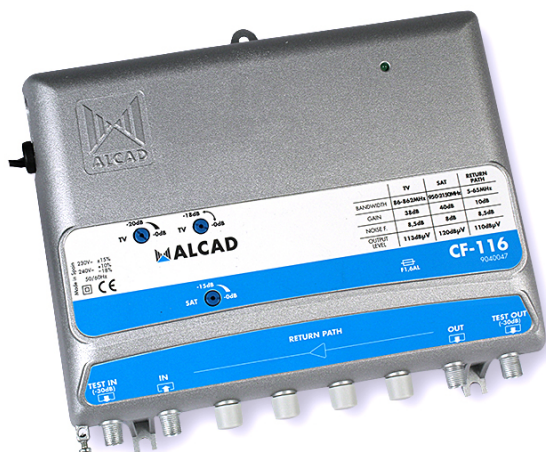

904 AMPLIFICATEURS LARGE BANDE

AMPLI UHF/VHF/BS (VR 65MHZ)

Code : **9040047**

Modèle : **CF-116**

Description

Amplificateur de distribution à large bande pour la télévision terrestre et le satellite IF. Il amplifie la voie de retour, et est disponible dans différentes fréquences selon le modèle. Il a un contrôle de gain et un contrôle de pente sur chaque bande TV et SAT. Alimenté par une alimentation à découpage intégrée. Le point test d'entrée et de sortie permettent la vérification et le réglage de l'installation sans avoir à déconnecter le signal TV.

Applications

Utilisé en tant qu'amplificateur de distribution dans les grandes installations terrestres et IF collectives. Conçu pour permettre la distribution de la bande IF parmi des groupes de bâtiments ou de maisons différents à partir d'une seule tête de ligne SAT.

Caractéristiques

Fabriqué en zamak et plaque galvanisée pour un blindage maximum. Boîtiers séparés pour l'alimentation et le circuit haute fréquence. Connecteurs de type F, situés sur la partie inférieure pour faciliter l'installation.