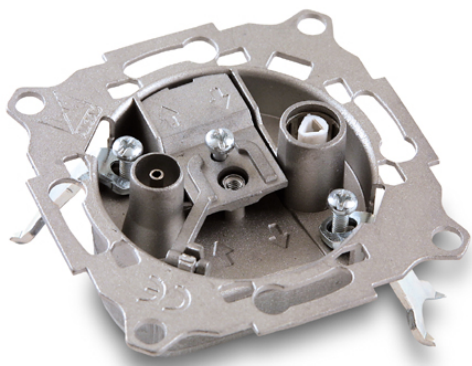

907 PRISES ET POINT D'ACCES A L'USAGER

PRISE CATV SERIE 15DB (5-1000MHZ)

Code : **9070045**

Modèle : **BC-500**

Description

Sorties pour TV terrestre avec deux connecteurs IEC mâle et femelle. Sorties radio et TV séparées par des filtres. Conçu pour une utilisation dans les réseaux de télévision par câble. Ils couvrent des fréquences comprises entre 5 et 1000 MHz.

Applications

Réseaux de télévision par câble nécessitant le filtrage des signaux de radio et de télévision à la base de la prise. Installation en tant que prise de terminal connectée à un robinet ou à un séparateur ou en tant que prises en série connectées les unes aux autres. La base de sortie facilite la connexion du téléviseur à la distribution et charge la distribution lorsque le téléviseur n'est pas connecté.

Caractéristiques

Blocage de tension dans les connecteurs de sortie avec une isolation de 2 KV. Châssis blindé zamak et plaque métallique. Connexion du câble coaxial au moyen d'une borne à vis. Convient dans une boîte Ø60 mm.