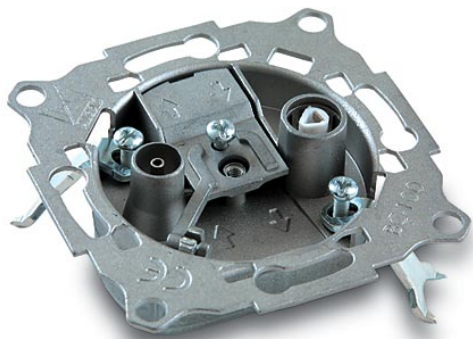

## PRISE CATV FINALE 5DB (5-1000MHZ)

Code : **9070046**

Modèle : **BC-110**

### Description

Sorties pour TV terrestre avec deux connecteurs IEC mâle et femelle. Sorties radio et TV séparées par des filtres. Conçu pour une utilisation dans les réseaux de télévision par câble. Ils couvrent des fréquences comprises entre 5 et 1000 MHz.

### Applications

Réseaux de télévision par câble nécessitant le filtrage des signaux de radio et de télévision à la base de la prise. Installation en tant que prise de terminal connectée à un robinet ou à un séparateur ou en tant que prises en série connectées les unes aux autres. La base de sortie facilite la connexion du téléviseur à la distribution et charge la distribution lorsque le téléviseur n'est pas connecté.

### Caractéristiques

Blocage de tension dans les connecteurs de sortie avec une isolation de 2 KV. Châssis blindé zamak et plaque métallique. Connexion du câble coaxial au moyen d'une borne à vis. Convient dans une boîte Ø60 mm.