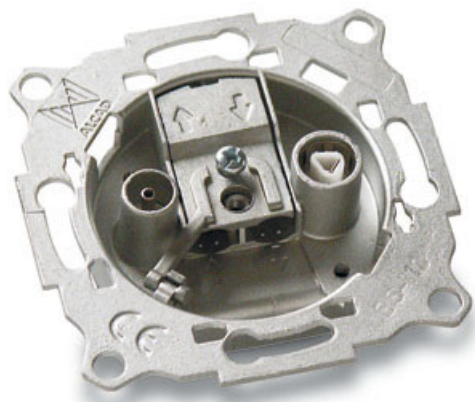

907 PRISES ET POINT D'ACCES A L'USAGER

PRISE D'ARRIVEE AVEC P.C. TV-FM/SAT

Code : **9070105**

Modèle : **BS-113**

Description

Sortie pour TV terrestre et satellite sans supports, à monter dans une boîte encastrée avec vis. Les caractéristiques électriques sont les mêmes que celles du modèle BS-112 (voir page 340).

9070105

BS-113

Unités par emballage

90

Poids emballage

9,50Kg

Dimensions emballage 310x205x250mm