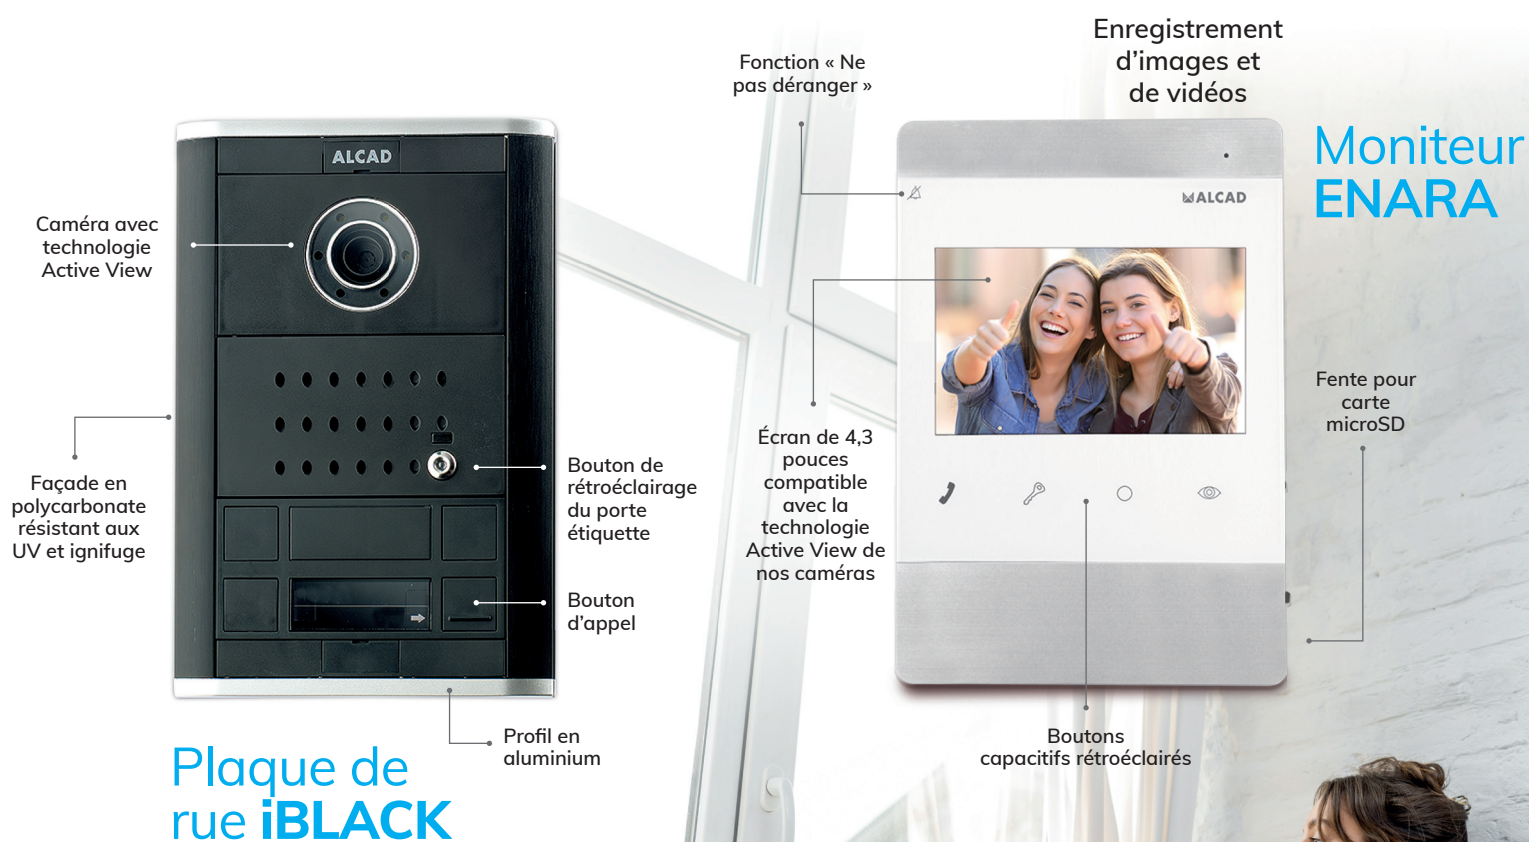

DOOR ENTRY SYSTEMS

Systèmes de portier vidéo | Interphones
Contrôle d'accès

ALCAD
home

KIT iBLACK + Enara 4,3 pouces

Modèle KVS-54121

Des couleurs comme vous n'en avez jamais vues

www.alcadelectronics.com